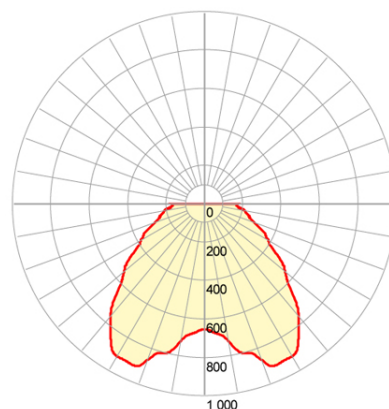

TESTAPALO D.60 22W LED 3000K

Serie: SORIANO

Art. 98253/04

EAN 8020588555565

Colore: Muschio

Testa-palo in alluminio pressofuso.
Luce diretta con diffusore in termoplastico trasparente
Consumo: 22W.
Flusso luminoso nominale: 2948 lumen.
Flusso luminoso reale: 2845 lumen.
Classe di Efficienza energetica: E
Temperatura di colore: 3000°K. Luce calda.
Illuminazione con 52 LED SMD 2835.
Alimentazione 230V.
Grado di protezione: IP65

Ø 60

Height	3000K 4000K	Diameter
1m	65/669Lx 86/651Lx	2.9m
2m	16/167Lx 21/163Lx	5.8m
3m	7/74Lx 10/72Lx	8.7m
Eavg, Emax		Angle: 111 deg