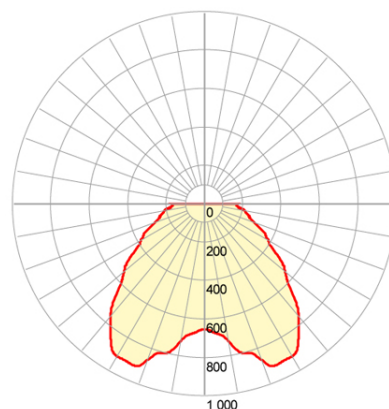

TESTAPALO D.60 22W LED 3000K

Serie: SORIANO

Art. 98253/39

EAN 8020588024108

Colore: Tortora

Testa-palo in alluminio pressofuso.
Luce diretta con diffusore in termoplastico trasparente
Consumo: 22W.
Flusso luminoso nominale: 2948 lumen.
Flusso luminoso reale: 2845 lumen.
Classe di Efficienza energetica: E
Temperatura di colore: 3000°K. Luce calda.
Illuminazione con 52 LED SMD 2835.
Alimentazione 230V.
Grado di protezione: IP65

Ø 60

Height	3000K 4000K	
1m	65/669L x 86/651L x	2.9m
2m	16/167L x 21/163L x	5.8m
3m	7/74L x 10/72L x	8.7m
Eavg, Emax		Angle: 111 deg Diameter