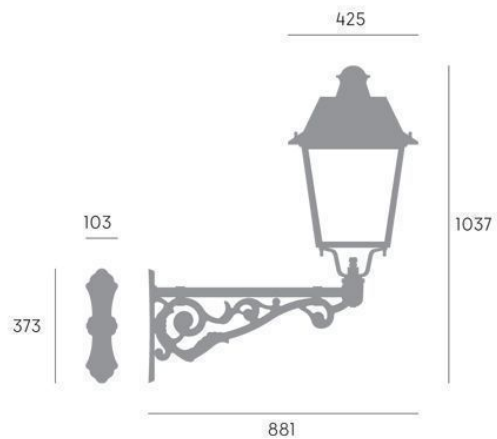

APPLIQUE 40W LED 3000K 165° - 47°

Serie: AVENUE

Art. 9830002/16

EAN 8020588787874

Colore: Grafite

Applique con struttura in alluminio pressofuso. Trattamento specifico anticorrosivo per esterni con sabbiatura, decapaggio, fluorozirconatura e fondo in polveri epossidiche.

Riflettore in plastica cromata.

Lenti in PC ad alto confort visivo.

Ottica: Pedonale 165° x 47°.

Consumo: 40W.

Flusso luminoso nominale: 7314 lumen.

Flusso luminoso reale: 3502 lumen.

Classe di efficienza energetica: C

Temperatura di colore: 3000°K. Luce calda.

Illuminazione 24 LED LUXEON SMD5050.

Driver MEANWELL XGL50

22-54 VDC - 1000mA.

Alimentazione: 230V.

Grado di protezione: IP65

T2 - Pedonale