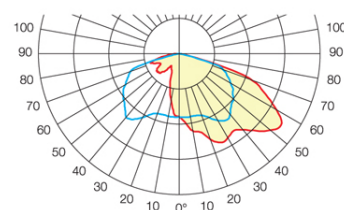

TESTAPALO D.60 40W LED 3000K 131° - 66°

Serie: AVENUE

Art. 9830104/16

EAN 8020588510007

Colore: Grafite

Testa-palo D.60mm con struttura in alluminio pressofuso.
Trattamento specifico anticorrosivo per esterni con sabbiatura, decapaggio, fluorozirconatura e fondo in polveri epossidiche.
Riflettore in plastica cromata.
Lenti in PC ad alto confort visivo.
Ottica: Stradale media 131° x 66°.
Consumo: 40W.
Flusso luminoso nominale: 7314 lumen.
Flusso luminoso reale: 3462 lumen.
Classe di efficienza energetica: C
Temperatura di colore: 3000°K. Luce calda.
Illuminazione 24 LED LUXEON SMD5050.
Driver MEANWELL XGL50
22-54 VDC - 1000mA.
Alimentazione: 230V.
Grado di protezione: IP65

425

819

ø 60

T4 - Stradale Lunga

— 0° - 180°
— 90° - 270°