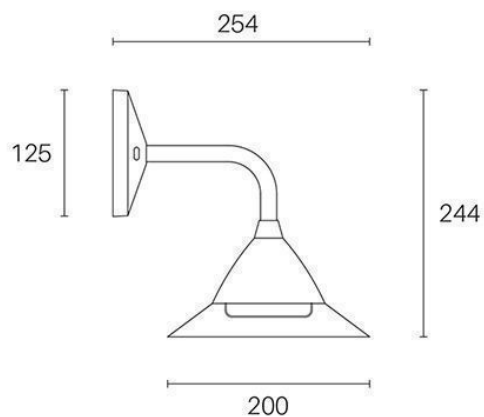

APPLIQUE LED 20W 3000K

Art. 98420/16

Colore: Grafite

Lampada da parete in alluminio pressofuso.
Luce diretta con diffusore in resina satinata.
Consumo: 20W.

Flusso luminoso nominale: 1800 lumen.

Flusso luminoso reale: 1180 lumen.

Classe di efficienza energetica: F

Temperatura di colore: 3000°K. Luce calda.

Illuminazione con 28 LED SMD 2835.

Alimentazione: 230V.

Grado di protezione: IP54

Serie: PETUNIA

EAN 8020588995552

Height		
1m	13.36, 296.21x	950.03cm
2m	3.340, 74.051x	1900.05cm
3m	1.484, 32.911x	2850.08cm
4m	0.8349, 18.511x	3800.10cm
5m	0.5343, 11.851x	4750.13cm
Eavg, Emax		Angle: 156.22deg Diameter

UNIT: cd
 V 0.0DEG PLAN, 157.7
 H 0.0DEG PLAN, 156.3