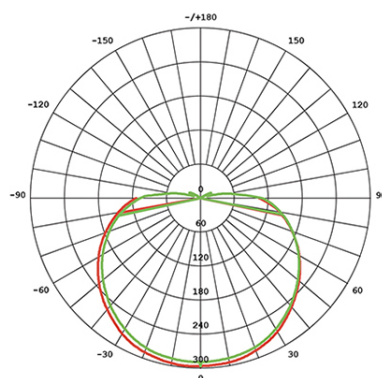

APPLIQUE LED 20W 3000K

Art. 98420/16

Colore: Grafite

Lampada da parete in alluminio pressofuso.
Luce diretta con diffusore in resina satinata.
Consumo: 20W.

Flusso luminoso nominale: 1800 lumen.

Flusso luminoso reale: 1180 lumen.

Classe di efficienza energetica: F

Temperatura di colore: 3000°K. Luce calda.

Illuminazione con 28 LED SMD 2835.

Alimentazione: 230V.

Grado di protezione: IP54

Serie: PETUNIA

EAN 8020588995552

Height		
1m	13.36, 296.21x	950.03cm
2m	3.340, 74.051x	1900.05cm
3m	1.484, 32.911x	2850.08cm
4m	0.8349, 18.511x	3800.10cm
5m	0.5343, 11.851x	4750.13cm
Eavg, Emax		Angle: 156.22deg Diameter

UNIT: cd
 V 0.0DEG PLAN, 157.7
 H 0.0DEG PLAN, 156.3