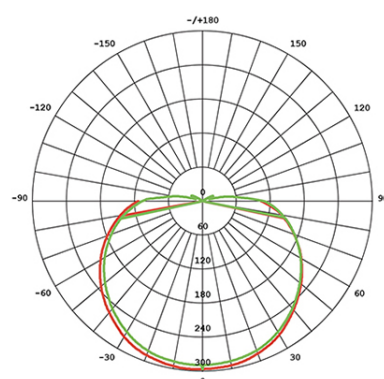

APPLIQUE LED 20W 3000K

Art. 98420/36

Colore: Corten

Lampada da parete in alluminio pressofuso.
Luce diretta con diffusore in resina satinata.
Consumo: 20W.

Flusso luminoso nominale 1800 lumen.
Flusso luminoso reale: 1180 lumen.
Classe di efficienza energetica: F
Temperatura di colore: 3000°K. Luce calda.
Illuminazione con 28 LED SMD 2835.
Alimentazione: 230V.
Grado di protezione: IP54

Serie: PETUNIA

EAN 8020588315954

Height	Beam Diameter	Beam Diameter
1m	13.36, 296.21x	950.03cm
2m	3.340, 74.051x	1900.05cm
3m	1.484, 32.911x	2850.08cm
4m	0.8349, 18.511x	3800.10cm
5m	0.5343, 11.851x	4750.13cm

Beam Angle: 156.22deg Diameter

UNIT: cd
V 0.0DEG PLAN, 157.7
H 0.0DEG PLAN, 156.3