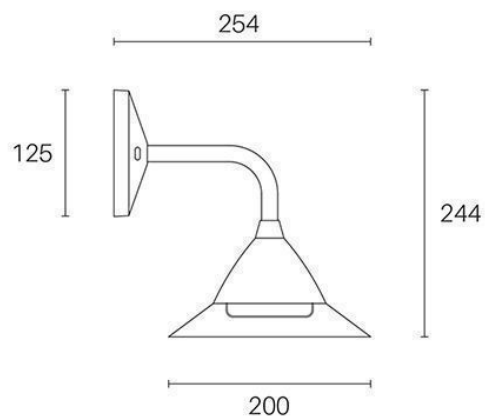

APPLIQUE LED 20W 3000K

Art. 98420/36

Colore: Corten

Lampada da parete in alluminio pressofuso.
Luce diretta con diffusore in resina satinata.
Consumo: 20W.

Flusso luminoso nominale 1800 lumen.
Flusso luminoso reale: 1180 lumen.
Classe di efficienza energetica: F
Temperatura di colore: 3000°K. Luce calda.
Illuminazione con 28 LED SMD 2835.
Alimentazione: 230V.
Grado di protezione: IP54

Serie: PETUNIA

EAN 8020588315954

Height	Beam Diameter	Beam Diameter
1m	13.36, 296.21x	950.03cm
2m	3.340, 74.051x	1900.05cm
3m	1.484, 32.911x	2850.08cm
4m	0.8349, 18.511x	3800.10cm
5m	0.5343, 11.851x	4750.13cm

Beam Angle: 156.22deg Diameter

UNIT: cd
V 0.0DEG PLAN, 157.7
H 0.0DEG PLAN, 156.3