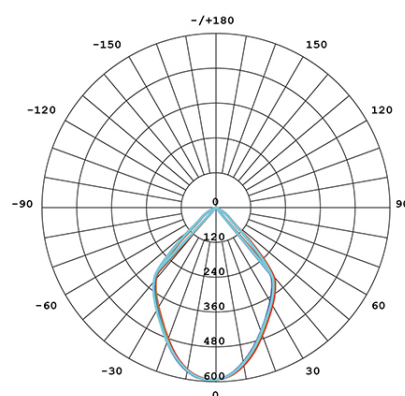

APPLIQUE LED 10W 3000K

Serie: SHOW

Art. 98461/02

EAN 8020588354977

Colore: Bianco

Lampada da parete in alluminio pressofuso.

Diffusori in vetro trasparente.

Consumo: 10W.

Flusso luminoso nominale: 1310 lumen.

Flusso luminoso reale: 885 lumen.

Classe di efficienza energetica: E

Illuminazione con 1 LED COB Ø10,5mm.

Temperatura di colore: 3000°K. Luce calda.

Alimentazione: 230V.

Grado di protezione: IP65

Height	Eavg, Emax	Angle: 82.20deg	Diameter
1m	266.1, 593.8lx		174.48cm
2m	66.53, 148.4lx		348.97cm
3m	29.57, 65.97lx		523.45cm
4m	16.93, 37.11lx		697.94cm
5m	10.64, 23.75lx		872.42cm