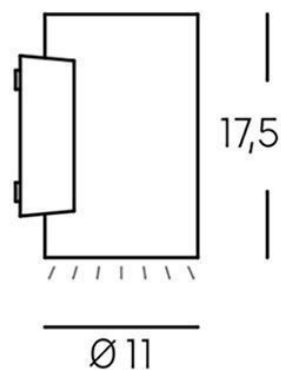

APPLIQUE LED 10W 3000K

Serie: SHOW

Art. 98461/02

EAN 8020588354977

Colore: Bianco

Lampada da parete in alluminio pressofuso.

Diffusori in vetro trasparente.

Consumo: 10W.

Flusso luminoso nominale: 1310 lumen.

Flusso luminoso reale: 885 lumen.

Classe di efficienza energetica: E

Illuminazione con 1 LED COB Ø10,5mm.

Temperatura di colore: 3000°K. Luce calda.

Alimentazione: 230V.

Grado di protezione: IP65

Height	Eavg, Emax	Angle: 82.20deg	Diameter
1m	266.1, 593.8lx		174.48cm
2m	66.53, 148.4lx		348.97cm
3m	29.57, 65.97lx		523.45cm
4m	16.93, 37.11lx		697.94cm
5m	10.64, 23.75lx		872.42cm

UNIT: cd
 — C0/180, 82.4deg
 — C30/210, 82.3deg
 — C60/240, 82.1deg
 — C90/270, 82.5deg