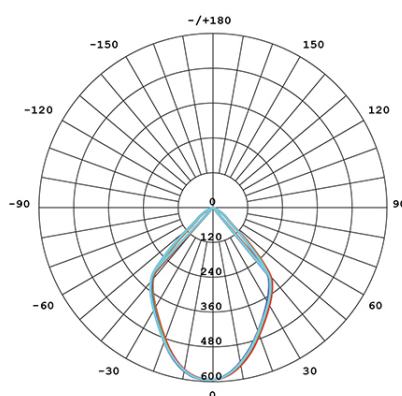

APPLIQUE LED 10W 3000K

Serie: SHOW

Art. 98461/16

EAN 8020588366987

Colore: Grafite

Lampada da parete in alluminio pressofuso.

Diffusori in vetro trasparente.

Consumo: 10W.

Flusso luminoso nominale: 1310 lumen.

Flusso luminoso reale: 885 lumen.

Classe di efficienza energetica: E

Illuminazione con 1 LED COB Ø10,5mm.

Temperatura di colore: 3000°K. Luce calda.

Alimentazione: 230V.

Grado di protezione: IP65

Height	Eavg, Emax	Angle: 82.20deg	Diameter
1m	266.1, 593.81x		174.48cm
2m	66.53, 148.41x		348.97cm
3m	29.57, 65.971x		523.45cm
4m	16.93, 37.111x		697.94cm
5m	10.64, 23.751x		872.42cm