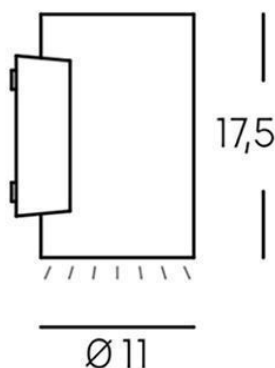

APPLIQUE LED 10W 3000K

Serie: SHOW

Art. 98461/16

EAN 8020588366987

Colore: Grafite

Lampada da parete in alluminio pressofuso.

Diffusori in vetro trasparente.

Consumo: 10W.

Flusso luminoso nominale: 1310 lumen.

Flusso luminoso reale: 885 lumen.

Classe di efficienza energetica: E

Illuminazione con 1 LED COB Ø10,5mm.

Temperatura di colore: 3000°K. Luce calda.

Alimentazione: 230V.

Grado di protezione: IP65

Height	Eavg, Emax	Angle: 82.20deg	Diameter
1m	266.1, 593.81x		174.48cm
2m	66.53, 148.41x		348.97cm
3m	29.57, 65.971x		523.45cm
4m	16.93, 37.111x		697.94cm
5m	10.64, 23.751x		872.42cm

UNIT: cd
 — C0/180, 82.4deg
 — C30/210, 82.3deg
 — C60/240, 82.1deg
 — C90/270, 82.5deg