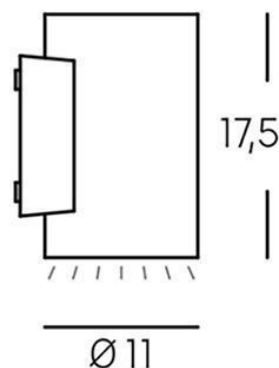

APPLIQUE LED 10W 3000K

Serie: SHOW

Art. 98461/36

EAN 8020588455551

Colore: Corten

Lampada da parete in alluminio pressofuso.

Diffusori in vetro trasparente.

Consumo: 10W.

Flusso luminoso nominale: 1310 lumen.

Flusso luminoso reale: 885 lumen.

Classe di efficienza energetica: E

Illuminazione con 1 LED COB Ø10,5mm.

Temperatura di colore: 3000°K. Luce calda.

Alimentazione: 230V.

Grado di protezione: IP65

Height	Eavg, Emax	Angle: 82.20deg	Diameter
1m	266.1, 593.8lx		174.48cm
2m	66.53, 148.4lx		348.97cm
3m	29.57, 65.97lx		523.45cm
4m	16.93, 37.11lx		697.94cm
5m	10.64, 23.75lx		872.42cm

UNIT: cd
 — C0/180, 82.4deg
 — C30/210, 82.3deg
 — C60/240, 82.1deg
 — C90/270, 82.5deg