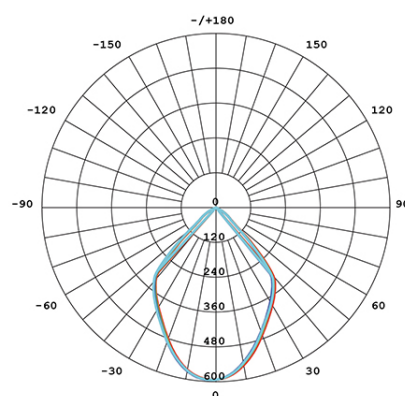

APPLIQUE LED 10W 3000K

Serie: SHOW

Art. 98461/36

EAN 8020588455551

Colore: Corten

Lampada da parete in alluminio pressofuso.

Diffusori in vetro trasparente.

Consumo: 10W.

Flusso luminoso nominale: 1310 lumen.

Flusso luminoso reale: 885 lumen.

Classe di efficienza energetica: E

Illuminazione con 1 LED COB Ø10,5mm.

Temperatura di colore: 3000°K. Luce calda.

Alimentazione: 230V.

Grado di protezione: IP65

Height	Eavg, Emax	Angle: 82.20deg	Diameter
1m	266.1, 593.8lx		174.48cm
2m	66.53, 148.4lx		348.97cm
3m	29.57, 65.97lx		523.45cm
4m	16.93, 37.11lx		697.94cm
5m	10.64, 23.75lx		872.42cm