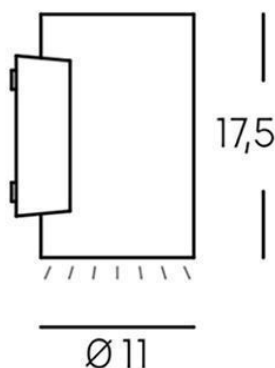

**APPLIQUE LED 10W 3000K**

**Serie: SHOW**

**Art. 98461/72**

**EAN 8020588369582**

**Colore: Alluminio**

Lampada da parete in alluminio pressofuso.

Diffusori in vetro trasparente.

Consumo: 10W.

Flusso luminoso nominale: 1310 lumen.

Flusso luminoso reale: 885 lumen.

Classe di efficienza energetica: E

Illuminazione con 1 LED COB Ø10,5mm.

Temperatura di colore: 3000°K. Luce calda.

Alimentazione: 230V.

Grado di protezione: IP65

Height	Eavg, Emax	Angle: 82.20deg	Diameter
1m	266.1, 593.81x		174.48cm
2m	66.53, 148.41x		348.97cm
3m	29.57, 65.971x		523.45cm
4m	16.93, 37.111x		697.94cm
5m	10.64, 23.751x		872.42cm

UNIT: cd  
 — C0/180, 82.4deg  
 — C30/210, 82.3deg  
 — C60/240, 82.1deg  
 — C90/270, 82.5deg