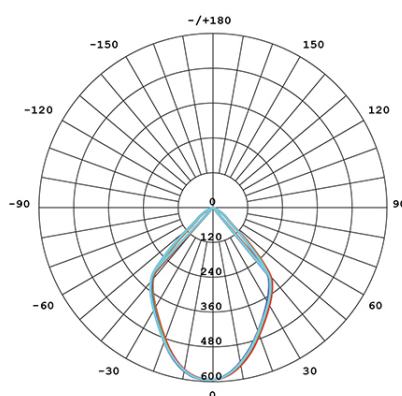

**APPLIQUE LED 10W 3000K**

**Serie: SHOW**

**Art. 98461/72**

**EAN 8020588369582**

**Colore: Alluminio**

Lampada da parete in alluminio pressofuso.

Diffusori in vetro trasparente.

Consumo: 10W.

Flusso luminoso nominale: 1310 lumen.

Flusso luminoso reale: 885 lumen.

Classe di efficienza energetica: E

Illuminazione con 1 LED COB Ø10,5mm.

Temperatura di colore: 3000°K. Luce calda.

Alimentazione: 230V.

Grado di protezione: IP65

Height	Eavg, Emax	Angle: 82.20deg	Diameter
1m	266.1, 593.81x		174.48cm
2m	66.53, 148.41x		348.97cm
3m	29.57, 65.971x		523.45cm
4m	16.93, 37.111x		697.94cm
5m	10.64, 23.751x		872.42cm