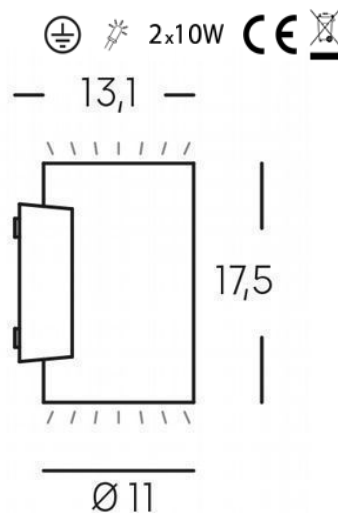

APPLIQUE LED 10W+10W 3000K

Serie: SHOW

Art. 98462/16

EAN 8020588363344

Colore: Grafite

Lampada da parete in alluminio pressofuso.
Diffusori in vetro trasparente.
Consumo: 20W.
Flusso luminoso nominale: 2620 lumen.
Flusso luminoso reale: 1668 lumen.
Classe di efficienza energetica: E
Illuminazione con 1+1 LED COB Ø10,5mm.
Temperatura di colore: 3000°K. Luce calda.
Alimentazione: 230V.
Grado di protezione: IP65

Height	Eavg, Emax	Angle: 82.20deg	Diameter
1m	266.1, 593.81x		174.48cm
2m	66.53, 148.41x		348.97cm
3m	29.57, 65.971x		523.45cm
4m	16.93, 37.111x		697.94cm
5m	10.64, 23.751x		872.42cm

UNIT: cd
 — C0/180, 360.0deg
 — C30/210, 360.0deg
 — C60/240, 360.0deg
 — C90/270, 360.0deg