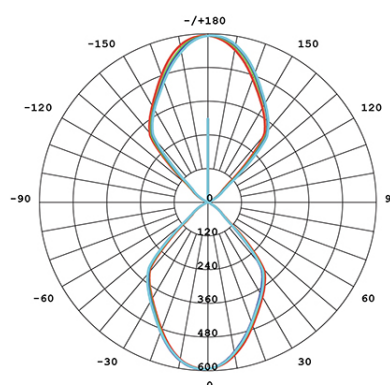

APPLIQUE LED 10W+10W 3000K

Serie: SHOW

Art. 98462/16

EAN 8020588363344

Colore: Grafite

Lampada da parete in alluminio pressofuso.
Diffusori in vetro trasparente.
Consumo: 20W.
Flusso luminoso nominale: 2620 lumen.
Flusso luminoso reale: 1668 lumen.
Classe di efficienza energetica: E
Illuminazione con 1+1 LED COB Ø10,5mm.
Temperatura di colore: 3000°K. Luce calda.
Alimentazione: 230V.
Grado di protezione: IP65

Height	Eavg, Emax	Angle: 82.20deg	Diameter
1m	266.1, 593.81x		174.48cm
2m	66.53, 148.41x		348.97cm
3m	29.57, 65.971x		523.45cm
4m	16.93, 37.111x		697.94cm
5m	10.64, 23.751x		872.42cm

UNIT: cd
 — C0/180, 360.0deg
 — C30/210, 360.0deg
 — C60/240, 360.0deg
 — C90/270, 360.0deg