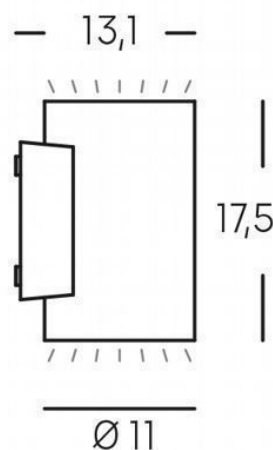

APPLIQUE LED 10W+10W 3000K

serie: SHOW

Art. 98462/36

EAN 8020588325557

Colore: Corten

Lampada da parete in alluminio pressofuso.

Diffusori in vetro trasparente.

Consumo: 10W+10W.

Flusso luminoso nominale: 2620 lumen.

Flusso luminoso reale: 1668 lumen.

Classe di efficienza energetica: E

Illuminazione con 1 LED COB Ø10,5mm.

Temperatura di colore: 3000°K. Luce calda.

Alimentazione: 230V.

Grado di protezione: IP65

Height	Eavg, Emax	Angle: 82.20deg	Diameter
1m	266.1, 593.8lx		174.48cm
2m	66.53, 148.4lx		348.97cm
3m	29.57, 65.97lx		523.45cm
4m	16.93, 37.11lx		697.94cm
5m	10.64, 23.75lx		872.42cm

UNIT: cd
 — C0/180, 360.0deg
 — C30/210, 360.0deg
 — C60/240, 360.0deg
 — C90/270, 360.0deg