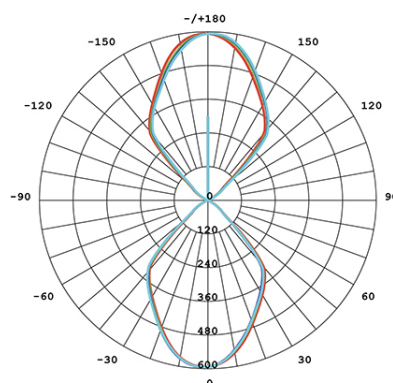

Flusso luminoso nominale: 2620 lumen.

Flusso luminoso reale: 1668 lumen.

Classe di efficienza energetica: E

Illuminazione con 1 LED COB Ø10,5mm.

Temperatura di colore: 3000°K. Luce calda.

Alimentazione: 230V.

Grado di protezione: IP65

Height	Eavg, Emax	Angle: 82.20deg	Diameter
1m	266.1, 593.8lx		174.48cm
2m	66.53, 148.4lx		348.97cm
3m	29.57, 65.97lx		523.45cm
4m	16.93, 37.11lx		697.94cm
5m	10.64, 23.75lx		872.42cm