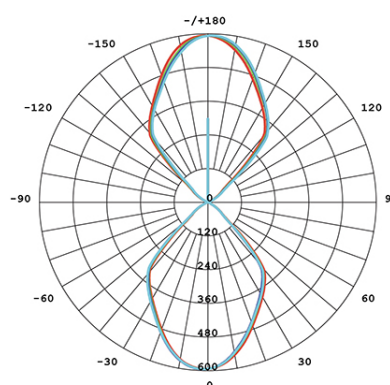

Flusso luminoso nominale: 2620 lumen.

Flusso luminoso reale: 1668 lumen.

Classe di efficienza energetica: E

Illuminazione con 1+1 LED COB Ø10,5mm.

Temperatura di colore: 3000°K. Luce calda.

Alimentazione: 230V.

Grado di protezione: IP65

Height	Eavg, Emax	Angle: 82.20deg	Diameter
1m	266.1, 593.81x		174.48cm
2m	66.53, 148.41x		348.97cm
3m	29.57, 65.971x		523.45cm
4m	16.93, 37.111x		697.94cm
5m	10.64, 23.751x		872.42cm