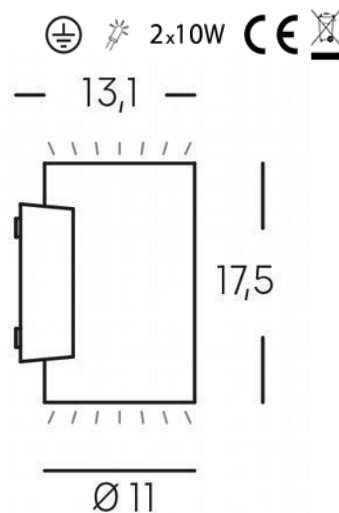

APPLIQUE LED 10W+10W 3000K

Serie: SHOW

Art. 98462/72

EAN 8020588489655

Colore: Alluminio

Lampada da parete in alluminio pressofuso.

Diffusori in vetro trasparente.

Consumo: 20W.

Flusso luminoso nominale: 2620 lumen.

Flusso luminoso reale: 1668 lumen.

Classe di efficienza energetica: E

Illuminazione con 1+1 LED COB Ø10,5mm.

Temperatura di colore: 3000°K. Luce calda.

Alimentazione: 230V.

Grado di protezione: IP65

Height	Eavg, Emax	Angle: 82.20deg	Diameter
1m	266.1, 593.81x		174.48cm
2m	66.53, 148.41x		348.97cm
3m	29.57, 65.971x		523.45cm
4m	16.93, 37.111x		697.94cm
5m	10.64, 23.751x		872.42cm

UNIT: cd
 — C0/180, 360.0deg
 — C30/210, 360.0deg
 — C60/240, 360.0deg
 — C90/270, 360.0deg