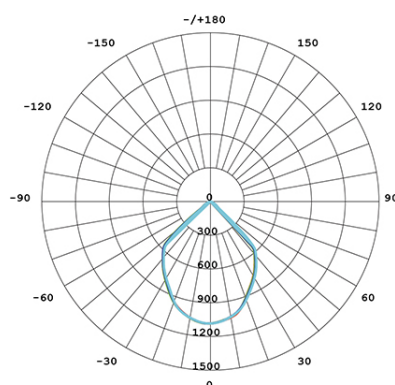

**APPLIQUE LED 20W 3000K**

**Serie: SHOW**

**Art. 98463/16**

**EAN 8020588235993**

**Colore: Grafite**

Lampada da parete in alluminio pressofuso.

Diffusori in vetro trasparente.

Consumo: 20W.

Flusso luminoso nominale: 2120 lumen.

Flusso luminoso reale: 1950 lumen.

Classe di efficienza energetica: E

Illuminazione con 1 LED COB Ø21,5mm.

Temperatura di colore: 3000°K. Luce calda.

Alimentazione: 230V.

Grado di protezione: IP65

| Height | Eavg, Emax     | Angle: 89.61deg | Diameter |
|--------|----------------|-----------------|----------|
| 1m     | 458.7, 1097lx  |                 | 198.65cm |
| 2m     | 114.7, 274.4lx |                 | 397.31cm |
| 3m     | 50.97, 121.9lx |                 | 595.96cm |
| 4m     | 28.67, 68.59lx |                 | 794.62cm |
| 5m     | 18.35, 43.90lx |                 | 993.27cm |