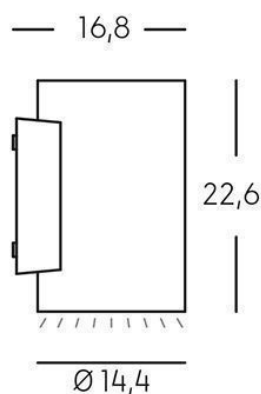

**APPLIQUE LED 20W 3000K**

**Serie: SHOW**

**Art. 98463/16**

**EAN 8020588235993**

**Colore: Grafite**

Lampada da parete in alluminio pressofuso.

Diffusori in vetro trasparente.

Consumo: 20W.

Flusso luminoso nominale: 2120 lumen.

Flusso luminoso reale: 1950 lumen.

Classe di efficienza energetica: E

Illuminazione con 1 LED COB Ø21,5mm.

Temperatura di colore: 3000°K. Luce calda.

Alimentazione: 230V.

Grado di protezione: IP65

| Height | Eavg, Emax     | Angle: 89.61deg | Diameter |
|--------|----------------|-----------------|----------|
| 1m     | 458.7, 1097lx  |                 | 198.65cm |
| 2m     | 114.7, 274.4lx |                 | 397.31cm |
| 3m     | 50.97, 121.9lx |                 | 595.96cm |
| 4m     | 28.67, 68.59lx |                 | 794.62cm |
| 5m     | 18.35, 43.90lx |                 | 993.27cm |

UNIT: cd  
 — C0/180, 89.7deg  
 — C30/210, 89.9deg  
 — C60/240, 89.9deg  
 — C90/270, 89.9deg