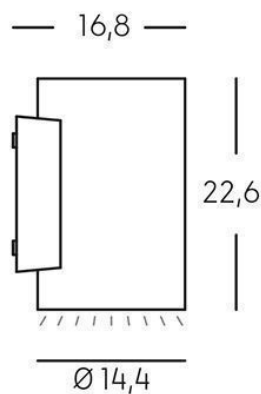

APPLIQUE LED 20W 3000K

Serie: SHOW

Art. 98463/36

EAN 8020588359873

Colore: Corten

Lampada da parete in alluminio pressofuso.
Diffusori in vetro trasparente.
Consumo: 20W.
Flusso luminoso nominale: 2120 lumen.
Flusso luminoso reale: 1950 lumen.
Classe di efficienza energetica: E
Illuminazione con 1 LED COB Ø21,5mm.
Temperatura di colore: 3000°K. Luce calda.
Alimentazione: 230V.
Grado di protezione: IP65

Height	Eavg, Emax	Angle: 89.61deg	Diameter
1m	458.7, 1097lx		198.65cm
2m	114.7, 274.4lx		397.31cm
3m	50.97, 121.9lx		595.96cm
4m	28.67, 68.59lx		794.62cm
5m	18.35, 43.90lx		993.27cm

UNIT: cd
 — C0/180, 89.7deg
 — C30/210, 89.9deg
 — C60/240, 89.9deg
 — C90/270, 89.9deg