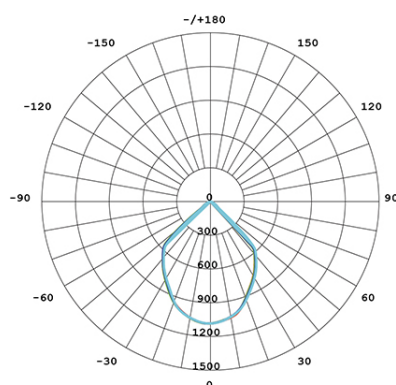

APPLIQUE LED 20W 3000K

Serie: SHOW

Art. 98463/36

EAN 8020588359873

Colore: Corten

Lampada da parete in alluminio pressofuso.
Diffusori in vetro trasparente.
Consumo: 20W.
Flusso luminoso nominale: 2120 lumen.
Flusso luminoso reale: 1950 lumen.
Classe di efficienza energetica: E
Illuminazione con 1 LED COB Ø21,5mm.
Temperatura di colore: 3000°K. Luce calda.
Alimentazione: 230V.
Grado di protezione: IP65

Height	Eavg, Emax	Angle: 89.61deg	Diameter
1m	458.7, 1097lx		198.65cm
2m	114.7, 274.4lx		397.31cm
3m	50.97, 121.9lx		595.96cm
4m	28.67, 68.59lx		794.62cm
5m	18.35, 43.90lx		993.27cm

UNIT: cd
 — C0/180, 89.7deg
 — C30/210, 89.9deg
 — C60/240, 89.9deg
 — C90/270, 89.9deg