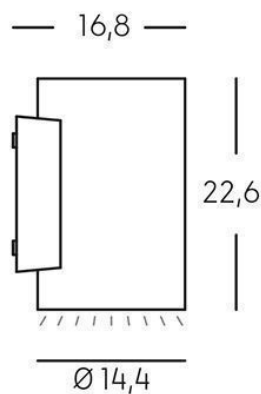

APPLIQUE LED 20W 3000K

Serie: SHOW

Art. 98463/72

EAN 8020588255991

Colore: Alluminio

Lampada da parete in alluminio pressofuso.
Diffusori in vetro trasparente.
Consumo: 20W.
Flusso luminoso nominale: 2120 lumen.
Flusso luminoso reale: 1950 lumen.
Classe di efficienza energetica: E
Illuminazione con 1 LED COB Ø21,5mm.
Temperatura di colore: 3000°K. Luce calda.
Alimentazione: 230V.
Grado di protezione: IP65

Height	Beam Diameter	Beam Diameter
1m	458.7, 1097lx	198.65cm
2m	114.7, 274.4lx	397.31cm
3m	50.97, 121.9lx	595.96cm
4m	28.67, 68.59lx	794.62cm
5m	18.35, 43.90lx	993.27cm

Beam Angle: 89.61deg

UNIT: cd
 - C0/180, 89.7deg
 - C30/210, 89.9deg
 - C60/240, 89.9deg
 - C90/270, 89.9deg