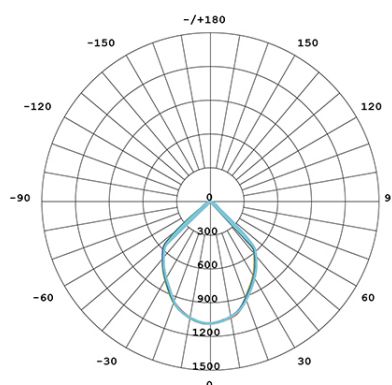

APPLIQUE LED 20W 3000K

Serie: SHOW

Art. 98463/72

EAN 8020588255991

Colore: Alluminio

Lampada da parete in alluminio pressofuso.
Diffusori in vetro trasparente.
Consumo: 20W.
Flusso luminoso nominale: 2120 lumen.
Flusso luminoso reale: 1950 lumen.
Classe di efficienza energetica: E
Illuminazione con 1 LED COB Ø21,5mm.
Temperatura di colore: 3000°K. Luce calda.
Alimentazione: 230V.
Grado di protezione: IP65

Height	Beam Diameter	Beam Diameter
1m	458.7, 1097lx	198.65cm
2m	114.7, 274.4lx	397.31cm
3m	50.97, 121.9lx	595.96cm
4m	28.67, 68.59lx	794.62cm
5m	18.35, 43.90lx	993.27cm

Beam Angle: 89.61deg

UNIT: cd
 - C0/180, 89.7deg
 - C30/210, 89.9deg
 - C60/240, 89.9deg
 - C90/270, 89.9deg