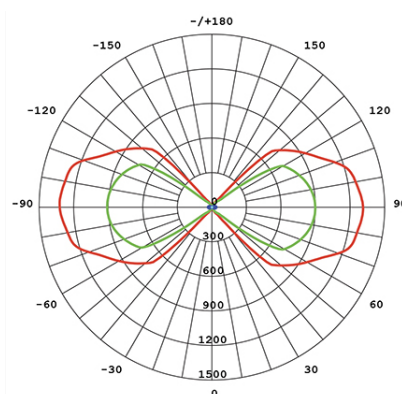

**APPLIQUE LED 20W+20W 3000K**

**Serie: SHOW**

**Art. 98464/16**

**EAN 8020588324789**

**Colore: Grafite**

Lampada da parete in alluminio pressofuso.  
Diffusori in vetro trasparente.  
Consumo: 40W.  
Flusso luminoso nominale: 4242 lumen.  
Flusso luminoso reale: 3800 lumen.  
Classe di efficienza energetica: E  
Illuminazione con 1 LED COB Ø21mm.  
Temperatura di colore: 3000°K. Luce calda.  
Alimentazione: 230V.  
Grado di protezione: IP65

Height	Eavg, Emax	Angle: 89.61deg	Diameter
1m	458.7, 10971x		198.65cm
2m	114.7, 274.41x		397.31cm
3m	50.97, 121.91x		595.96cm
4m	28.67, 68.591x		794.62cm
5m	18.35, 43.901x		993.27cm

UNIT: cd  
 — C0/180, 360.0  
 — C30/210, 360.0  
 — C60/240, 360.0  
 — C90/270, 360.0