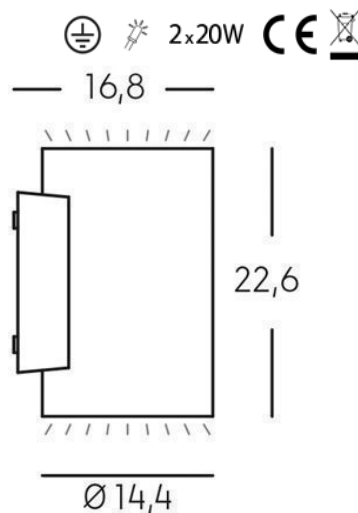

**APPLIQUE LED 20W+20W 3000K**

**Serie: SHOW**

**Art. 98464/16**

**EAN 8020588324789**

**Colore: Grafite**

Lampada da parete in alluminio pressofuso.  
Diffusori in vetro trasparente.  
Consumo: 40W.  
Flusso luminoso nominale: 4242 lumen.  
Flusso luminoso reale: 3800 lumen.  
Classe di efficienza energetica: E  
Illuminazione con 1 LED COB Ø21mm.  
Temperatura di colore: 3000°K. Luce calda.  
Alimentazione: 230V.  
Grado di protezione: IP65

Height	Eavg, Emax	Angle: 89.61deg	Diameter
1m	458.7, 10971x		198.65cm
2m	114.7, 274.41x		397.31cm
3m	50.97, 121.91x		595.96cm
4m	28.67, 68.591x		794.62cm
5m	18.35, 43.901x		993.27cm

UNIT: cd  
 — C0/180, 360.0  
 — C30/210, 360.0  
 — C60/240, 360.0  
 — C90/270, 360.0