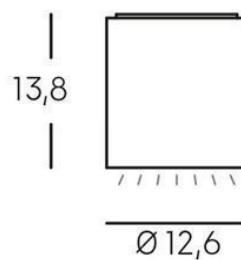

Flusso luminoso nominale: 1420 lumen.

Flusso luminoso reale: 1040 lumen.

Classe di efficienza energetica: E

Illuminazione con 1 LED COB Ø10,5mm.

Temperatura di colore: 3000°K. Luce calda.

Alimentazione: 230V.

Grado di protezione: IP65

Height	Eavg, Emax	Angle: 82.20deg	Diameter
1m	266.1, 600.4lx		174.48cm
2m	66.52, 150.11lx		348.97cm
3m	29.57, 66.71lx		523.45cm
4m	16.63, 37.53lx		697.94cm
5m	10.64, 24.02lx		872.42cm

UNIT: cd
 — C0/180, 82.4
 — C30/210, 82.3
 — C60/240, 82.1
 — C90/270, 82.5