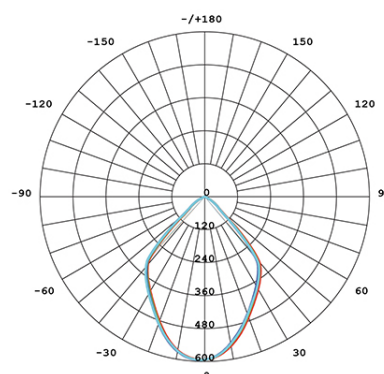

PLAFONIERA LED 12W 3000K

Serie: SHOW

Art. 98467/16

EAN 8020588312564

Colore: Grafite

Lampada da soffitto in alluminio pressofuso.

Diffusore in vetro trasparente.

Consumo: 12W.

Flusso luminoso nominale: 1420 lumen.

Flusso luminoso reale: 1040 lumen.

Classe di efficienza energetica: E

Illuminazione con 1 LED COB Ø10,5mm.

Temperatura di colore: 3000°K. Luce calda.

Alimentazione: 230V.

Grado di protezione: IP65

Height	Eavg, Emax	Angle: 82.20deg	Diameter
1m	266.1, 600.4lx		174.48cm
2m	66.52, 150.11lx		348.97cm
3m	29.57, 66.71lx		523.45cm
4m	16.63, 37.53lx		697.94cm
5m	10.64, 24.02lx		872.42cm

UNIT: cd
 — C0/180, 82.4
 — C30/210, 82.3
 — C60/240, 82.1
 — C90/270, 82.5