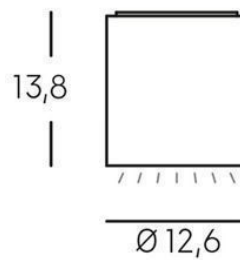

Flusso luminoso nominale: 1420 lumen.

Flusso luminoso reale: 1040 lumen.

Classe di efficienza energetica: E

Illuminazione con 1 LED COB Ø10,5mm.

Temperatura di colore: 3000°K. Luce calda.

Alimentazione: 230V.

Grado di protezione: IP65

Height	Eavg, Emax	Angle: 82.20deg	Diameter
1m	266.1, 600.4lx		174.48cm
2m	66.52, 150.11lx		348.97cm
3m	29.57, 66.71lx		523.45cm
4m	16.63, 37.53lx		697.94cm
5m	10.64, 24.02lx		872.42cm

UNIT: cd
 — C0/180, 82.4
 — C30/210, 82.3
 — C60/240, 82.1
 — C90/270, 82.5