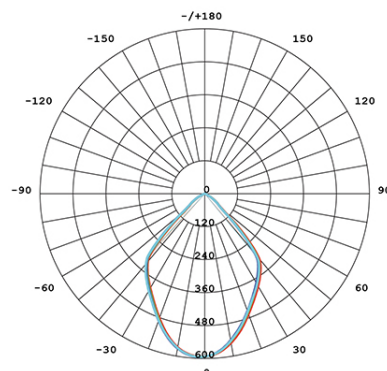

Flusso luminoso nominale: 1420 lumen.

Flusso luminoso reale: 1040 lumen.

Classe di efficienza energetica: E

Illuminazione con 1 LED COB Ø10,5mm.

Temperatura di colore: 3000°K. Luce calda.

Alimentazione: 230V.

Grado di protezione: IP65

Height	Eavg, Emax	Angle: 82.20deg	Diameter
1m	266.1, 600.4lx		174.48cm
2m	66.52, 150.11lx		348.97cm
3m	29.57, 66.71lx		523.45cm
4m	16.63, 37.53lx		697.94cm
5m	10.64, 24.02lx		872.42cm

UNIT: cd
 — C0/180, 82.4
 — C30/210, 82.3
 — C60/240, 82.1
 — C90/270, 82.5