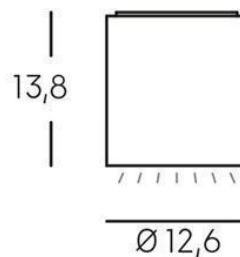

Flusso luminoso nominale: 1420 lumen.

Flusso luminoso reale: 1040 lumen.

Classe di efficienza energetica: E

Illuminazione con 1 LED COB Ø10,5mm.

Temperatura di colore: 3000°K. Luce calda.

Alimentazione: 230V.

Grado di protezione: IP65

Height	Eavg, Emax	Angle: 82.20deg	Diameter
1m	266.1, 600.4lx		174.48cm
2m	66.52, 150.11lx		348.97cm
3m	29.57, 66.71lx		523.45cm
4m	16.63, 37.53lx		697.94cm
5m	10.64, 24.02lx		872.42cm

UNIT: cd
 — C0/180, 82.4
 — C30/210, 82.3
 — C60/240, 82.1
 — C90/270, 82.5