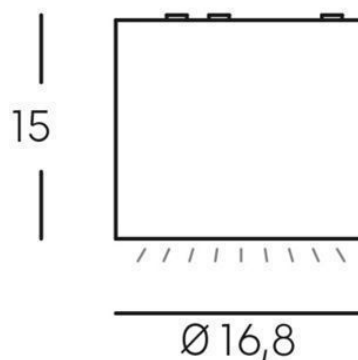

Flusso luminoso nominale: 4240 lumen.

Flusso luminoso reale: 3800 lumen.

Classe di efficienza energetica: E

Illuminazione con 1 LED COB Ø21mm.

Temperatura di colore: 3000°K. Luce calda.

Alimentazione: 230V.

Grado di protezione: IP65

Height	Eavg, Emax	Angle: 89.61deg	Diameter
1m	458.7, 1097lx		198.65cm
2m	114.7, 274.4lx		397.31cm
3m	50.97, 121.9lx		595.96cm
4m	28.67, 68.59lx		794.62cm
5m	18.35, 43.90lx		993.27cm

UNIT: cd
 - C0/180, 89.7deg
 - C30/210, 89.9deg
 - C60/240, 89.9deg
 - C90/270, 89.9deg