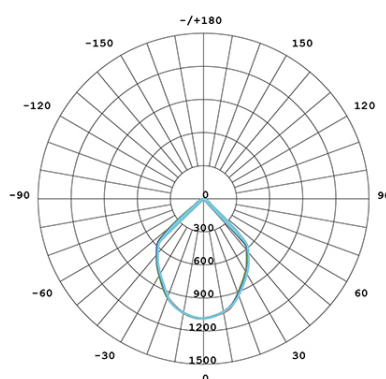

Flusso luminoso nominale: 4240 lumen.

Flusso luminoso reale: 3800 lumen.

Classe di efficienza energetica: E

Illuminazione con 1 LED COB Ø21mm.

Temperatura di colore: 3000°K. Luce calda.

Alimentazione: 230V.

Grado di protezione: IP65

Height	Eavg, Emax	Angle: 89.61deg	Diameter
1m	458.7, 1097lx		198.65cm
2m	114.7, 274.4lx		397.31cm
3m	50.97, 121.9lx		595.96cm
4m	28.67, 68.59lx		794.62cm
5m	18.35, 43.90lx		993.27cm