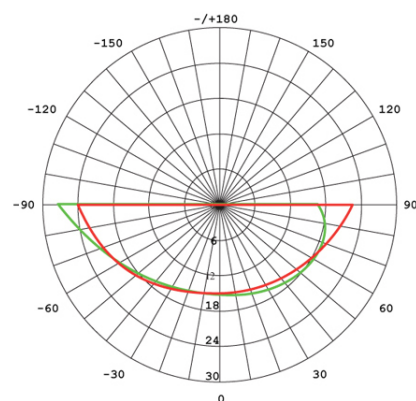

APPLIQUE 18W LED 3000K

Serie: HEAD

Art. 98503/16

EAN 8020588151514

Colore: Grafite

Applique in alluminio pressofuso.
Diffusore in termoplastico opalino.
Consumo: 18W.
Flusso luminoso nominale: 1971 lumen.
Flusso luminoso reale: 1183 lumen.
Classe di efficienza energetica: F
Temperatura di colore: 3000°K. Luce calda.
Illuminazione con 28 LED SMD 2835.
Alimentazione: 230V.
Grado di protezione: IP65

Height	Bavg, Emax	Angle: 10 deg	Diameter
1m	1128.49/27.29Lx		17.5cm
2m	282.12/6.82Lx		34.9cm
3m	125.39/3.03Lx		52.4cm
4m	70.53/1.71Lx		69.8cm
5m	45.14/1.09Lx		87.3cm

UNIT: cd
 — C0/180, 0
 — C90/270, 0