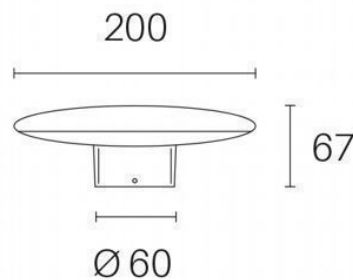

APPLIQUE 18W LED 3000K

Serie: HEAD

Art. 98503/16

EAN 8020588151514

Colore: Grafite

Applique in alluminio pressofuso.
Diffusore in termoplastico opalino.
Consumo: 18W.
Flusso luminoso nominale: 1971 lumen.
Flusso luminoso reale: 1183 lumen.
Classe di efficienza energetica: F
Temperatura di colore: 3000°K. Luce calda.
Illuminazione con 28 LED SMD 2835.
Alimentazione: 230V.
Grado di protezione: IP65

Height	Bavg, Emax	Angle: 10 deg	Diameter
1m	1128.49/27.29Lx		17.5cm
2m	282.12/6.82Lx		34.9cm
3m	125.39/3.03Lx		52.4cm
4m	70.53/1.71Lx		69.8cm
5m	45.14/1.09Lx		87.3cm

UNIT: cd
 — C0/180, 0
 — C90/270, 0