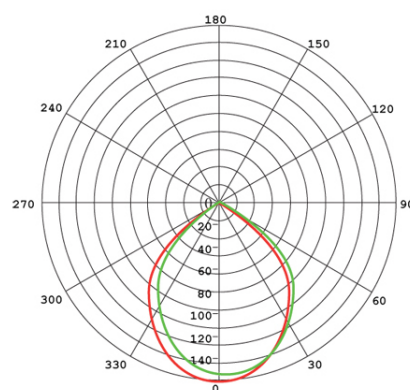

**TESTAPALO 18W LED 3000K**

**Serie: HEAD**

**Art. 98504/16**

**EAN 8020588123122**

**Colore: Grafite**

Testapalo in alluminio pressofuso.  
Diffusore in termoplastico opalino.  
Consumo: 18W.  
Flusso luminoso nominale: 1971 lumen.  
Flusso luminoso reale: 1183 lumen.  
Classe di efficienza energetica: F  
Temperatura di colore: 3000°K. Luce calda.  
Illuminazione con 28 LED SMD 2835.  
Alimentazione: 230V.  
Grado di protezione: IP65

Eavg,Emax Angle: 87.8 deg Diameter

UNIT: cd  
— C0/180, 87.8  
— C90/270, 87.9