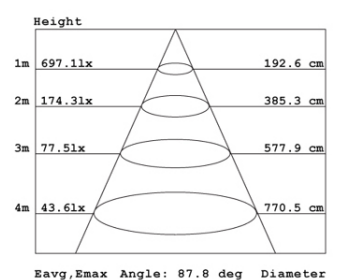

**TESTAPALO 18W LED 3000K**

**Serie: HEAD**

**Art. 98504/16**

**EAN 8020588123122**

**Colore: Grafite**

Testapalo in alluminio pressofuso.  
Diffusore in termoplastico opalino.  
Consumo: 18W.  
Flusso luminoso nominale: 1971 lumen.  
Flusso luminoso reale: 1183 lumen.  
Classe di efficienza energetica: F  
Temperatura di colore: 3000°K. Luce calda.  
Illuminazione con 28 LED SMD 2835.  
Alimentazione: 230V.  
Grado di protezione: IP65

Eavg,Emax Angle: 87.8 deg Diameter

UNIT: cd  
— C0/180, 87.8  
— C90/270, 87.9