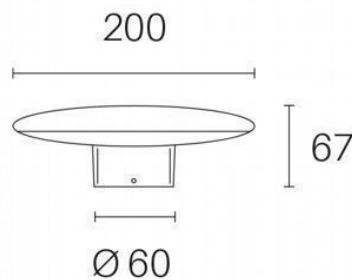

**TESTAPALO 18W LED 3000K**

**Serie: HEAD**

**Art. 98504/16**

**EAN 8020588123122**

**Colore: Grafite**

Testapalo in alluminio pressofuso.  
Diffusore in termoplastico opalino.  
Consumo: 18W.  
Flusso luminoso nominale: 1971 lumen.  
Flusso luminoso reale: 1183 lumen.  
Classe di efficienza energetica: F  
Temperatura di colore: 3000°K. Luce calda.  
Illuminazione con 28 LED SMD 2835.  
Alimentazione: 230V.  
Grado di protezione: IP65

Eavg,Emax Angle: 87.8 deg Diameter

UNIT: cd  
— C0/180, 87.8  
— C90/270, 87.9