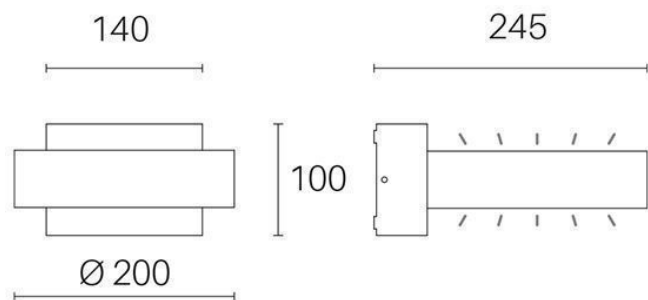

Flusso luminoso nominale: 1240 lumen.

Flusso luminoso reale: 1140 lumen.

Classe di efficienza energetica: G

Temperatura di colore: 3000°K. Luce calda.

Illuminazione con 1 LED COB Ø10,5mm.

Alimentazione: 230V.

Grado di protezione: IP65

Height	Eavg, Emax	Angle: 118.16deg	Diameter
1m	10.79, 41.39lx		333.91cm
2m	2.698, 10.35lx		667.81cm
3m	1.199, 4.598lx		1001.72cm
4m	0.6745, 2.587lx		1335.62cm
5m	0.4317, 1.655lx		1669.53cm

UNIT: cd  
- V 0.0DEG PLAN, 118.2  
- H 0.0DEG PLAN, 324.9