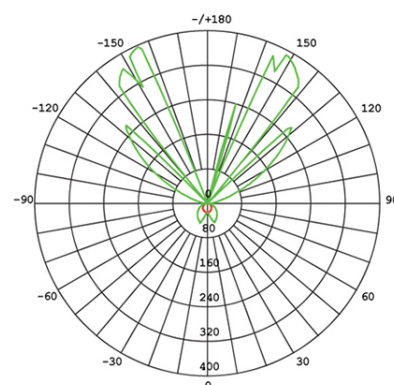

Flusso luminoso nominale: 1240 lumen.

Flusso luminoso reale: 1140 lumen.

Classe di efficienza energetica: G

Temperatura di colore: 3000°K. Luce calda.

Illuminazione con 1 LED COB Ø10,5mm.

Alimentazione: 230V.

Grado di protezione: IP65

Height	Eavg, Emax	Angle: 118.16deg	Diameter
1m	10.79, 41.39lx		333.91cm
2m	2.698, 10.35lx		667.81cm
3m	1.199, 4.598lx		1001.72cm
4m	0.6745, 2.587lx		1335.62cm
5m	0.4317, 1.655lx		1669.53cm