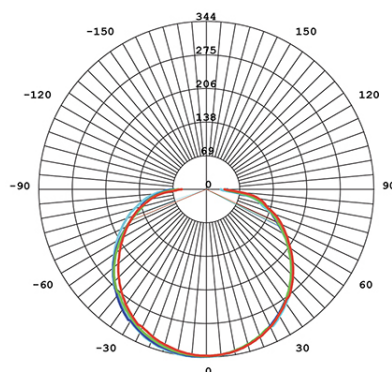

### Colore: Grafite

Lampada da parete in alluminio pressofuso.  
Luce diretta con diffusore in termoplastico opalino.

Consumo: 20W.

Flusso luminoso nominale: 1800 lumen.

Flusso luminoso reale: 1350 lumen.

Classe di efficienza energetica: F

Temperatura di colore: 3000°K. Luce calda.

Illuminazione con 100 LED SMD 2835.

Alimentazione: 230V.

Grado di protezione: IP65

Ø 24      5,8

Height	Eavg, Emax	Angle: 131.8deg	Diameter
1m	26.70, 152.54lx		670.64cm
2m	15.02, 85.81lx		894.19cm
3m	3.75, 21.45lx		1788.38cm
4m	2.97, 16.95lx		2011.93cm
5m	1.67, 9.53lx		2682.58cm

UNIT: cd  
 C0/180 133.7°  
 C30/210 130.3°  
 C60/240 130.9°  
 C90/270 132.9°