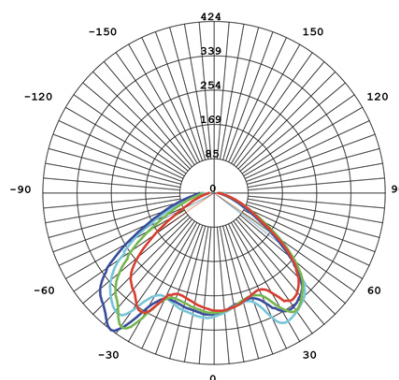

**APPLIQUE LED 20W 3000K**

**Art. 98780/36**

**Colore: Corten**

Lampada da parete in alluminio pressofuso.

Diffusore in acrilico.

Consumo: 20W.

Flusso luminoso nominale: 1800 lumen.

Flusso luminoso reale: 1203 lumen.

Classe di efficienza energetica: F

Temperatura di colore: 3000°K. Luce calda.

Illuminazione con 28 LED SMD 2835.

Alimentazione: 230V.

Grado di protezione: IP54

**Serie: GRAAL**

**EAN 8020588569845**

| Height | Eavg, Emax     | Angle:104.0deg | Diameter  |
|--------|----------------|----------------|-----------|
| 1m     | 64.46,135.701x |                | 383.99cm  |
| 2m     | 36.26,76.331x  |                | 511.98cm  |
| 3m     | 9.06,19.081x   |                | 1023.97cm |
| 4m     | 7.16,15.081x   |                | 1151.96cm |
| 5m     | 4.03,8.481x    |                | 1535.95cm |

UNIT: cd  
 — C0/180 117.0°  
 — C30/210 115.5°  
 — C60/240 114.1°  
 — C90/270 112.1°