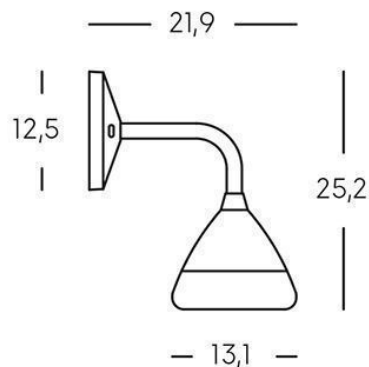

**APPLIQUE LED 20W 3000K**

**Art. 98780/36**

**Colore: Corten**

Lampada da parete in alluminio pressofuso.

Diffusore in acrilico.

Consumo: 20W.

Flusso luminoso nominale: 1800 lumen.

Flusso luminoso reale: 1203 lumen.

Classe di efficienza energetica: F

Temperatura di colore: 3000°K. Luce calda.

Illuminazione con 28 LED SMD 2835.

Alimentazione: 230V.

Grado di protezione: IP54

**Serie: GRAAL**

**EAN 8020588569845**

| Height | Eavg, Emax     | Angle:104.0deg | Diameter  |
|--------|----------------|----------------|-----------|
| 1m     | 64.46,135.701x |                | 383.99cm  |
| 2m     | 36.26,76.331x  |                | 511.98cm  |
| 3m     | 9.06,19.081x   |                | 1023.97cm |
| 4m     | 7.16,15.081x   |                | 1151.96cm |
| 5m     | 4.03,8.481x    |                | 1535.95cm |

UNIT: cd  
 — C0/180 117.0°  
 — C30/210 115.5°  
 — C60/240 114.1°  
 — C90/270 112.1°