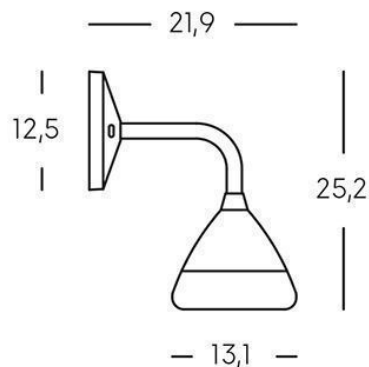

APPLIQUE LED 20W 3000K

Art. 98780/39

Colore: Tortora

Lampada da parete in alluminio pressofuso.

Diffusore in acrilico.

Consumo: 20W.

Flusso luminoso nominale: 1800 lumen.

Flusso luminoso reale: 1203 lumen.

Classe di efficienza energetica: F

Temperatura di colore: 3000°K. Luce calda.

Illuminazione con 28 LED SMD 2835.

Alimentazione: 230V.

Grado di protezione: IP54

Serie: GRAAL

EAN 8020588054884

Height	Eavg, Emax	Angle:104.0deg	Diameter
1m	64.46,135.70lx		383.99cm
2m	36.26,76.33lx		511.98cm
3m	9.06,19.08lx		1023.97cm
4m	7.16,15.08lx		1151.96cm
5m	4.03,8.48lx		1535.95cm

UNIT: cd
 — C0/180 117.0°
 — C30/210 115.5°
 — C60/240 114.1°
 — C90/270 112.1°