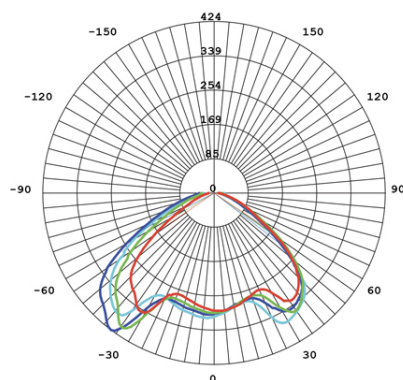

APPLIQUE LED 20W 3000K

Art. 98780/39

Colore: Tortora

Lampada da parete in alluminio pressofuso.

Diffusore in acrilico.

Consumo: 20W.

Flusso luminoso nominale: 1800 lumen.

Flusso luminoso reale: 1203 lumen.

Classe di efficienza energetica: F

Temperatura di colore: 3000°K. Luce calda.

Illuminazione con 28 LED SMD 2835.

Alimentazione: 230V.

Grado di protezione: IP54

Serie: GRAAL

EAN 8020588054884

Height	Eavg, Emax	Angle:104.0deg	Diameter
1m	64.46,135.70lx		383.99cm
2m	36.26,76.33lx		511.98cm
3m	9.06,19.08lx		1023.97cm
4m	7.16,15.08lx		1151.96cm
5m	4.03,8.48lx		1535.95cm

UNIT: cd
 — C0/180 117.0°
 — C30/210 115.5°
 — C60/240 114.1°
 — C90/270 112.1°