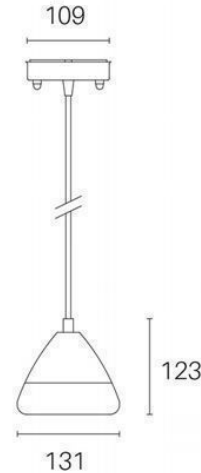

**SOSPENSIONE LED 20W 3000K**

**Serie: GRAAL**

**Art. 98781/39**

**EAN 8020588981531**

**Colore: Tortora**

Sospensione in alluminio pressofuso.  
Diffusore in acrilico.  
Consumo: 20W.  
Flusso luminoso nominale: 1800 lumen.  
Flusso luminoso reale: 1203 lumen.  
Classe di efficienza energetica: F  
Temperatura di colore: 3000°K. Luce calda.  
Illuminazione con 28 LED SMD 2835.  
Alimentazione: 230V.  
Grado di protezione: IP54

Height	Eavg, Emax	Angle: 104.0deg	Diameter
1m	64.46, 135.70lx		383.99cm
2m	36.26, 76.33lx		511.98cm
3m	9.06, 19.08lx		1023.97cm
4m	7.16, 15.08lx		1151.96cm
5m	4.03, 8.48lx		1535.95cm

UNIT: cd  
 — C0/180 117.0°  
 — C30/210 115.5°  
 — C60/240 114.1°  
 — C90/270 112.1°