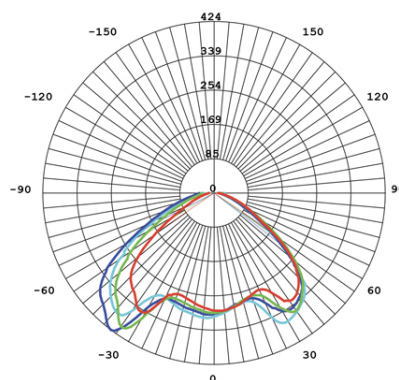

**SOSPENSIONE LED 20W 3000K**

**Serie: GRAAL**

**Art. 98781/39**

**EAN 8020588981531**

**Colore: Tortora**

Sospensione in alluminio pressofuso.  
Diffusore in acrilico.  
Consumo: 20W.  
Flusso luminoso nominale: 1800 lumen.  
Flusso luminoso reale: 1203 lumen.  
Classe di efficienza energetica: F  
Temperatura di colore: 3000°K. Luce calda.  
Illuminazione con 28 LED SMD 2835.  
Alimentazione: 230V.  
Grado di protezione: IP54

Height	Eavg, Emax	Angle: 104.0deg	Diameter
1m	64.46, 135.70lx		383.99cm
2m	36.26, 76.33lx		511.98cm
3m	9.06, 19.08lx		1023.97cm
4m	7.16, 15.08lx		1151.96cm
5m	4.03, 8.48lx		1535.95cm

UNIT: cd  
 — C0/180 117.0°  
 — C30/210 115.5°  
 — C60/240 114.1°  
 — C90/270 112.1°