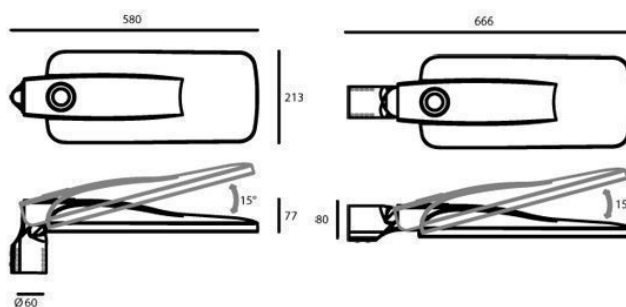

ARMATURA GRANDE LED 80W 4000K 142°-142°

Serie: UNIKA

Art. 99078-01/16

EAN 8020588078194

Colore: Grafite

Armatura stradale in alluminio pressofuso.
Trattamento specifico anticorrosivo per esterni con sabbiatura, decapaggio, cataforesi e verniciatura a polveri.

Raccordo per pali Ø 60mm.

Lenti in PC ad alto confort visivo.

Ottica: Rotosimmetrica 142° x 142°.

CRI: >70. SDMC: 5 step MacAdam.

Consumo: 80W. Alimentazione: 230V.

Flusso luminoso nominale: 12566 lumen.

Flusso luminoso reale: 10190 lumen.

Classe di efficienza energetica: C

Temperatura di colore: 4000°K. Luce naturale.

Illuminazione 32 LED SMD5050.

Driver MOSO XCP-075V062

38-62 VDC - 1880mA.

Pressa cavo: PG13,5 in termoplastico.

Superficie laterale: 0,045 mq.

Superficie frontale: 0,016 mq.

Classe di isolamento: II.

Grado di resistenza agli urti: IK08.

Grado di protezione: IP66

T1 - Rotosimmetrica