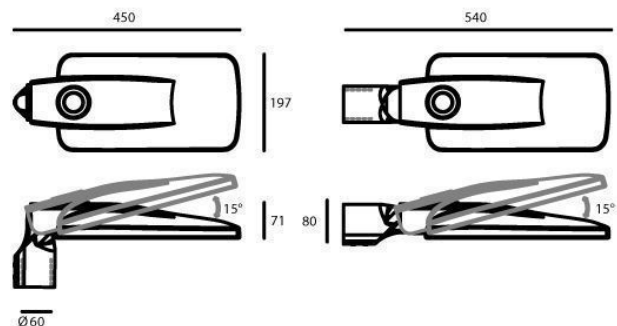

Raccordo per pali Ø 60mm.

Lenti in PC ad alto confort visivo.

Ottica: Rotosimmetrica 142° x 142°.

CRI: >70. SDMC: 5 step MacAdam.

Consumo: 40W. Alimentazione: 230V.

Flusso luminoso nominale: 6221 lumen.

Flusso luminoso reale: 5156 lumen.

Classe di efficienza energetica: C

Temperatura di colore: 4000°K. Luce naturale.

Illuminazione 16 LED SMD5050.

Driver MOSO XCP-042M062-F

32-62 VDC - 1050mA.

Pressa cavo: PG13,5 in termoplastico.

Superficie laterale: 0,045 mq.

Superficie frontale: 0,016 mq.

Classe di isolamento: II.

Grado di resistenza agli urti: IK08.

Grado di protezione: IP66

T1 - Rotosimmetrica