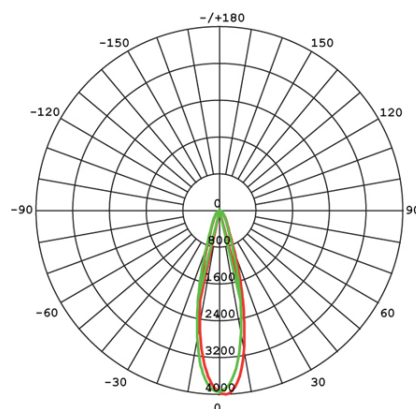

FARETTO 20W LED 4000K

serie: PIANO

Art. 99087/06

EAN 8020588114557

Colore: Nero

Faretto orientabile in alluminio.
 Diffusore in vetro trasparente.
 Illuminazione con 1 LED COB.
 Consumo: 20W.
 Resa: 200W.
 Risparmio energetico: 90%.
 Flusso luminoso: 2000 lumen.
 Temperatura di colore: 4000°K. Luce naturale.
 Alimentazione: 36VDC. Necessita di alimentatore a corrente costante. Non incluso
 Grado di protezione: IP65

sovil Art. 99087/06

 Questo dispositivo è munito di lampade a LED integrate.

A++
A+
A
~~B~~
~~C~~
~~D~~
~~E~~

LED

Le lampade di questo dispositivo non sono sostituibili.

874/2012 

Height	Eavg, Emax	Angle: 26.92 deg	Diameter
1m	2715,3987lx		47.88cm
2m	678.9,996.7lx		95.75cm
3m	301.7,443.0lx		143.63cm
4m	169.7,249.2lx		191.51cm
5m	108.6,159.5lx		239.38cm

UNIT: cd
 - C0/180, 27.2
 - C90/270, 27.0