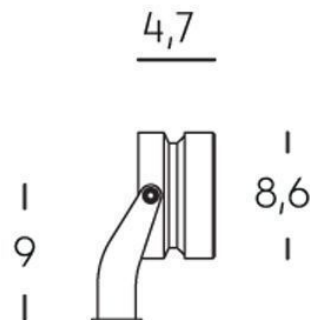

sovil Art. 99087/06

 Questo dispositivo è munito di lampade a LED integrate.

A++
A+
A
~~B~~
~~C~~
~~D~~
~~E~~

LED

Le lampade di questo dispositivo non sono sostituibili.

874/2012 

Height	Eavg, Emax	Angle: 26.92 deg	Diameter
1m	2715,3987lx		47.88cm
2m	678.9,996.7lx		95.75cm
3m	301.7,443.0lx		143.63cm
4m	169.7,249.2lx		191.51cm
5m	108.6,159.5lx		239.38cm

UNIT: cd
 - C0/180, 27.2
 - C90/270, 27.0