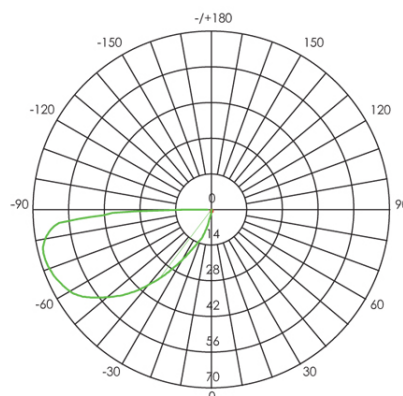

Flusso luminoso nominale: 240 lumen.

Flusso luminoso reale: 180 lumen.

Classe di efficienza energetica: F

Temperatura di colore: 4000°K. Luce naturale.

Illuminazione con 12 LED SMD 2835.

Alimentazione: 230V.

Grado di protezione: IP65

— 12,8 — 2.8

Height	Eavg, Emax	Angle: 51.11 deg	Diameter
1m	2.576, 12.61lx		95.63cm
2m	0.6440, 3.153lx		191.27cm
3m	0.2862, 1.401lx		286.90cm
4m	0.1610, 0.7882lx		382.53cm
5m	0.1030, 0.5044lx		478.17cm