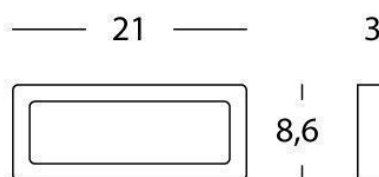

Flusso luminoso nominale: 610 lumen.

Flusso luminoso reale: 500 lumen.

Classe di efficienza energetica: F

Temperatura di colore: 4000°K. Luce naturale.

Illuminazione con 30 LED SMD 2835.

Alimentazione: 230V.

Grado di protezione: IP65

| Height | Eavg, Emax | Angle: 111.88 deg | Diameter |
|--------|-----------------|-------------------|-----------|
| 1m | 15.52, 52.28lx | | 295.84cm |
| 2m | 3.880, 13.07lx | | 591.68cm |
| 3m | 1.725, 5.809lx | | 887.52cm |
| 4m | 0.9701, 3.267lx | | 1183.36cm |
| 5m | 0.6209, 2.091lx | | 1479.20cm |