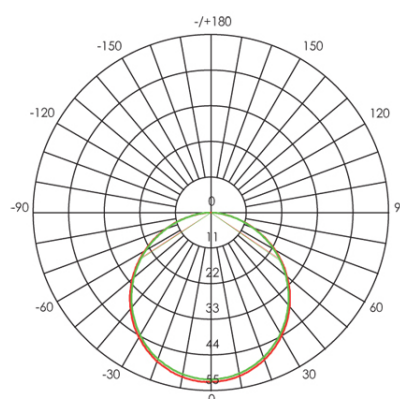

SEGNA PASSO 5W LED 4000K

Serie: TREND

Art. 99121/72

EAN 8020588759314

Colore: Alluminio

Applique / Segnapasso in termoplastico.

Diffusore in termoplastico opalino.

Consumo: 5W.

Flusso luminoso nominale: 610 lumen.

Flusso luminoso reale: 500 lumen.

Classe di efficienza energetica: F

Temperatura di colore: 4000°K. Luce naturale.

Illuminazione con 30 LED SMD 2835.

Alimentazione: 230V.

Grado di protezione: IP65

| Height | Eavg, Emax | Angle: 111.88 deg | Diameter |
|--------|-----------------|-------------------|-----------|
| 1m | 15.52, 52.28lx | | 295.84cm |
| 2m | 3.880, 13.07lx | | 591.68cm |
| 3m | 1.725, 5.809lx | | 887.52cm |
| 4m | 0.9701, 3.267lx | | 1183.36cm |
| 5m | 0.6209, 2.091lx | | 1479.20cm |