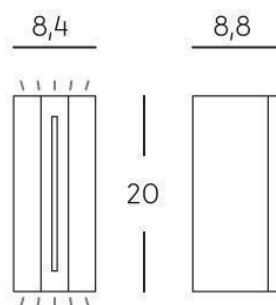

APPLIQUE 8W+3W LED 4000K

Serie: VISION

Art. 99123/02

EAN 8020588169854

Colore: Bianco

Applique in alluminio pressofuso.
Diffusore frontale in resina opalina.
Diffusori inferiore e superiore in vetro trasparente.
Consumo: 8w+3w.
Flusso luminoso nominale: 890 lumen.
Flusso luminoso reale: 600 lumen.
Classe di efficienza energetica: F
Temperatura di colore: 4000°K. Luce naturale.
Illuminazione biemissione con 1+1 LED COB Ø7,5mm.
Illuminazione frontale con 15 LED SMD 2835.
Alimentazione: 230V.
Grado di protezione: IP65

Height	Eavg, Emax	Angle: 10 deg	Diameter
1m	1212.08/1766.82Lx		17.5cm
2m	303.02/441.70Lx		34.9cm
3m	134.68/196.31Lx		52.4cm
4m	75.76/110.43Lx		69.8cm
5m	48.48/70.67Lx		87.3cm

UNIT: cd
— C0/180,0
— C90/270,0