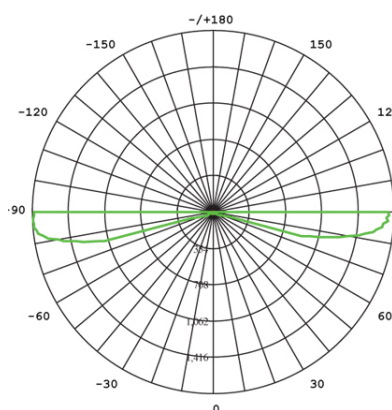

APPLIQUE 8W+3W LED 4000K

Serie: VISION

Art. 99123/02

EAN 8020588169854

Colore: Bianco

Applique in alluminio pressofuso.
Diffusore frontale in resina opalina.
Diffusori inferiore e superiore in vetro trasparente.
Consumo: 8w+3w.
Flusso luminoso nominale: 890 lumen.
Flusso luminoso reale: 600 lumen.
Classe di efficienza energetica: F
Temperatura di colore: 4000°K. Luce naturale.
Illuminazione biemissione con 1+1 LED COB Ø7,5mm.
Illuminazione frontale con 15 LED SMD 2835.
Alimentazione: 230V.
Grado di protezione: IP65

Height	Eavg, Emax	Angle: 10 deg	Diameter
1m	1212.08/1766.82Lx		17.5cm
2m	303.02/441.70Lx		34.9cm
3m	134.68/196.31Lx		52.4cm
4m	75.76/110.43Lx		69.8cm
5m	48.48/70.67Lx		87.3cm

UNIT: cd
— C0/180,0
— C90/270,0