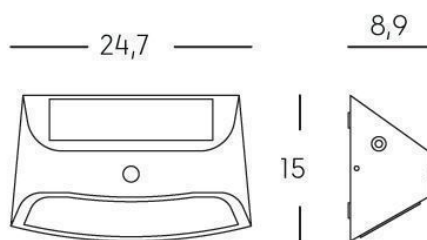

⊕ 1,5W CE

sovil Art. 99128/16

 Questo dispositivo è munito di lampade a LED integrate.

A++
A+
A
B
C
D
E

LED

Le lampade di questo dispositivo non sono sostituibili.

874/2012 

Height	Eavg,Emax	Angle: 115.60 deg	Diameter
1m	9,071,34.70lx		317.62 cm
2m	2,268,8.675lx		635.25cm
3m	1008,3.856lx		952.87cm
4m	0,5670,2.169lx		1270.49 cm

UNIT:cd
 — C0/180,116.6
 — C30/210,115.0
 — C60/240,114.3
 — C90/270,115.6