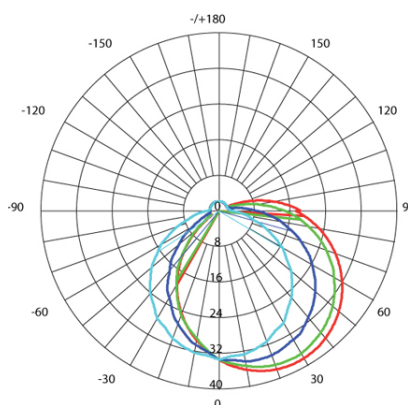

⊕ 1,5W CE

sovil Art. 99128/16

 Questo dispositivo è munito di lampade a LED integrate.

A++
A+
A
B
C
D
E

LED

Le lampade di questo dispositivo non sono sostituibili.

874/2012 

Height	Eavg,Emax	Angle: 115.60 deg	Diameter
1m	9,071,34.70lx		317.62 cm
2m	2,268,8.675lx		635.25cm
3m	1008,3.856lx		952.87cm
4m	0,5670,2.169lx		1270.49 cm

UNIT:cd
 — C0/180,116.6
 — C30/210,115.0
 — C60/240,114.3
 — C90/270,115.6