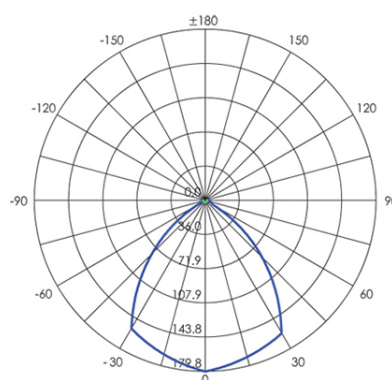

APPLIQUE 6W+6W LED 4000K

Serie: TOWER

Art. 99148/02

EAN 8020588836923

Colore: Bianco

Applique in alluminio pressofuso.
Diffusore in vetro trasparente.
Montaggio filo parete.
Consumo: 12W.
Flusso luminoso nominale: 850 lumen.
Flusso luminoso reale: 700 lumen.
Classe di efficienza energetica: G
Temperatura di colore: 4000°K. Luce naturale.
Illuminazione con 1+1 LED COB Ø7,5mm.
Alimentazione: 230V.
Grado di protezione: IP54

Height	Eavg, Emax	Angle: 86.7 deg	Diameter
1m	2.340x107.041lx		1.889m
2m	0.585x26.760lx		3.779m
3m	0.260x11.893lx		5.668m
4m	0.146x6.690lx		7.558m
5m	0.094x4.282lx		9.447m

Unit.cd
 — B85.0 : 86.7
 — B0.0 : 180.0