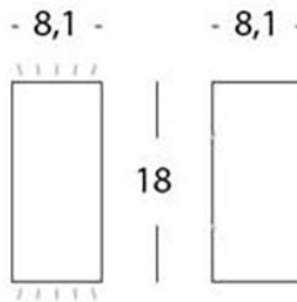

APPLIQUE 6W+6W LED 4000K

Serie: TOWER

Art. 99148/02

EAN 8020588836923

Colore: Bianco

Applique in alluminio pressofuso.
Diffusore in vetro trasparente.
Montaggio filo parete.
Consumo: 12W.
Flusso luminoso nominale: 850 lumen.
Flusso luminoso reale: 700 lumen.
Classe di efficienza energetica: G
Temperatura di colore: 4000°K. Luce naturale.
Illuminazione con 1+1 LED COB Ø7,5mm.
Alimentazione: 230V.
Grado di protezione: IP54

Height	Eavg, Emax	Angle: 86.7 deg	Diameter
1m	2.340x107.041lx		1.889m
2m	0.585x26.760lx		3.779m
3m	0.260x11.893lx		5.668m
4m	0.146x6.690lx		7.558m
5m	0.094x4.282lx		9.447m

Unit.cd
 — B85.0 : 86.7
 — B0.0 : 180.0