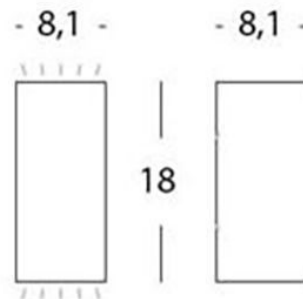

**APPLIQUE 6W+6W LED 4000K**

**serie: TOWER**

**Art. 99148/16**

**EAN 8020588886317**

**Colore: Grafite**

Applique in alluminio pressofuso.  
 Diffusore in vetro trasparente.  
 Montaggio filo parete.  
 Consumo: 6+6W.  
 Flusso luminoso nominale: 850 lumen.  
 Flusso luminoso reale: 700 lumen.  
 Classe di efficienza energetica: G  
 Temperatura di colore: 4000°K. Luce calda.  
 Illuminazione con 1+1 LED COB Ø7,5mm.  
 Alimentazione: 230V.  
 Grado di protezione: IP54

Height	Eavg, Emax	Angle: 86.7 deg	Diameter
1m	2.340x107.041lx		1.889m
2m	0.585x26.760lx		3.779m
3m	0.260x11.893lx		5.668m
4m	0.146x6.690lx		7.558m
5m	0.094x4.282lx		9.447m

Unit:cd  
 — B85.0 : 86.7  
 — B0.0 : 180.0