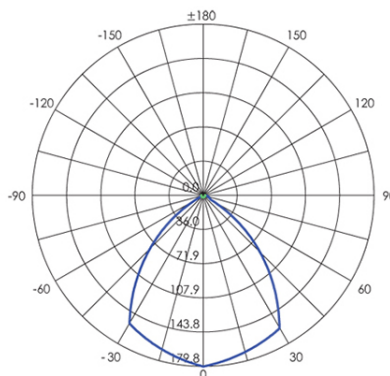

**APPLIQUE 6W+6W LED 4000K**

**serie: TOWER**

**Art. 99148/16**

**EAN 8020588886317**

**Colore: Grafite**

Applique in alluminio pressofuso.  
 Diffusore in vetro trasparente.  
 Montaggio filo parete.  
 Consumo: 6+6W.  
 Flusso luminoso nominale: 850 lumen.  
 Flusso luminoso reale: 700 lumen.  
 Classe di efficienza energetica: G  
 Temperatura di colore: 4000°K. Luce calda.  
 Illuminazione con 1+1 LED COB Ø7,5mm.  
 Alimentazione: 230V.  
 Grado di protezione: IP54

Height	Eavg, Emax	Angle: 86.7 deg	Diameter
1m	2.340x107.041lx		1.889m
2m	0.585x26.760lx		3.779m
3m	0.260x11.893lx		5.668m
4m	0.146x6.690lx		7.558m
5m	0.094x4.282lx		9.447m

Unit:cd  
 — B85.0 : 86.7  
 — B0.0 : 180.0