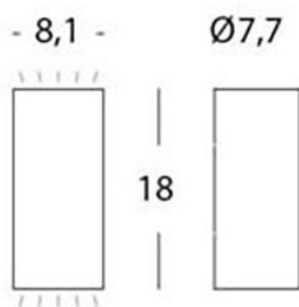

Consumo: 12W.

Flusso luminoso nominale: 850 lumen.

Flusso luminoso reale: 700 lumen.

Classe di efficienza energetica: G

Illuminazione con 1+1 LED COB Ø7,5mm.

Temperatura di colore: 4000°K. Luce naturale.

Alimentazione: 230V.

Grado di protezione: IP54

Height	Eavg	Emax	Diameter
1m	2.125lx	92.094lx	1.885m
2m	0.531lx	23.023lx	3.771m
3m	0.236lx	10.233lx	5.656m
4m	0.133lx	5.756lx	7.541m
5m	0.085lx	3.684lx	9.427m

Eavg,Emax    Angle: 86.6 deg    Diameter

Unit: cd  
B-85.0: 86.6