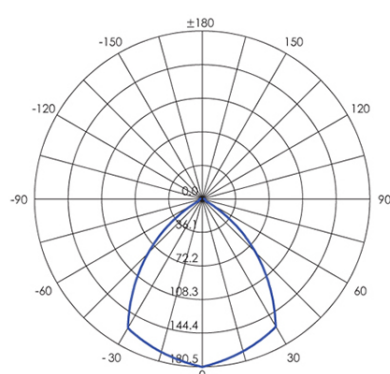

Consumo: 12W.

Flusso luminoso nominale: 850 lumen.

Flusso luminoso reale: 700 lumen.

Classe di efficienza energetica: G

Illuminazione con 1+1 LED COB Ø7,5mm.

Temperatura di colore: 4000°K. Luce naturale.

Alimentazione: 230V.

Grado di protezione: IP54

Height	Eavg	Emax	Diameter
1m	2.125lx	92.094lx	1.885m
2m	0.531lx	23.023lx	3.771m
3m	0.236lx	10.233lx	5.656m
4m	0.133lx	5.756lx	7.541m
5m	0.085lx	3.684lx	9.427m

Eavg,Emax    Angle: 86.6 deg    Diameter