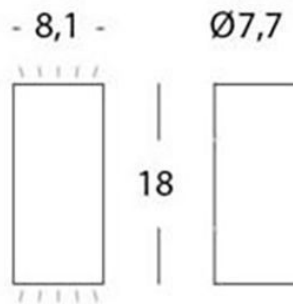

**APPLIQUE 6W+6W LED 4000K**

**Serie: SIRIO**

**Art. 99149/27**

**EAN 8020588125867**

**Colore: Caffè**

Applique in alluminio pressofuso.  
Diffusore in vetro trasparente.  
Montaggio filo parete.  
Consumo: 12W.  
Flusso luminoso nominale: 850 lumen.  
Flusso luminoso reale: 700 lumen.  
Classe di efficienza energetica: G  
Illuminazione con 1+1 LED COB Ø7,5mm.  
Temperatura di colore: 4000°K. Luce naturale.  
Alimentazione: 230V.  
Grado di protezione: IP54

Height	Eavg,Emax	Angle: 86.6 deg	Diameter
1m	2.125lx 92.094lx		1.885m
2m	0.531lx 23.023lx		3.771m
3m	0.236lx 10.233lx		5.656m
4m	0.133lx 5.756lx		7.541m
5m	0.085lx 3.684lx		9.427m

Unit: cd  
B-85.0: 86.6