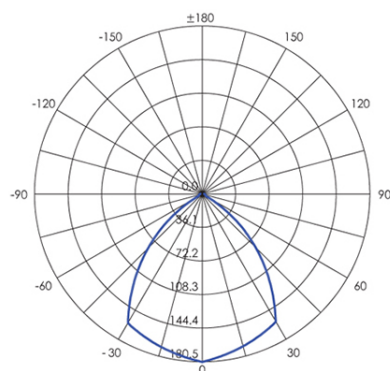

**APPLIQUE 6W+6W LED 4000K**

**Serie: SIRIO**

**Art. 99149/27**

**EAN 8020588125867**

**Colore: Caffè**

Applique in alluminio pressofuso.  
Diffusore in vetro trasparente.  
Montaggio filo parete.  
Consumo: 12W.  
Flusso luminoso nominale: 850 lumen.  
Flusso luminoso reale: 700 lumen.  
Classe di efficienza energetica: G  
Illuminazione con 1+1 LED COB Ø7,5mm.  
Temperatura di colore: 4000°K. Luce naturale.  
Alimentazione: 230V.  
Grado di protezione: IP54

Height	Eavg,Emax	Angle: 86.6 deg	Diameter
1m	2.125lx 92.094lx		1.885m
2m	0.531lx 23.023lx		3.771m
3m	0.236lx 10.233lx		5.656m
4m	0.133lx 5.756lx		7.541m
5m	0.085lx 3.684lx		9.427m

Unit: cd  
B-85.0: 86.6