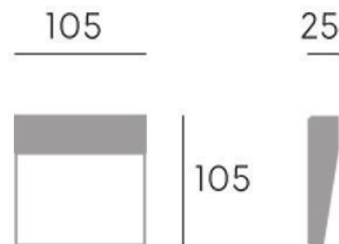

SEGNAPASSO 3W LED 4000K

Serie: GEO SQUARE

Art. 99154/02

EAN 8020588008887

Colore: Bianco

Applique / Segnapasso quadrato in alluminio pressofuso.

Diffusore in termoplastico satinato.

Consumo: 3W.

Flusso luminoso nominale: 391 lumen.

Flusso luminoso reale: 110 lumen.

Classe di efficienza energetica: E

Temperatura di colore: 4000°K. Luce naturale.

Illuminazione con 15 LED SMD 2835.

Alimentazione: 230V.

Grado di protezione: IP65

Height	Eavg, Emax	Diameter
1m	5.524, 15.60lx	121.44cm
2m	1.381, 3.901lx	242.88cm
3m	0.6137, 1.734lx	364.31cm
4m	0.3452, 0.9752lx	485.75cm
5m	0.2209, 0.6241lx	607.19cm

Eavg, Emax Angle: 62.53 deg Diameter