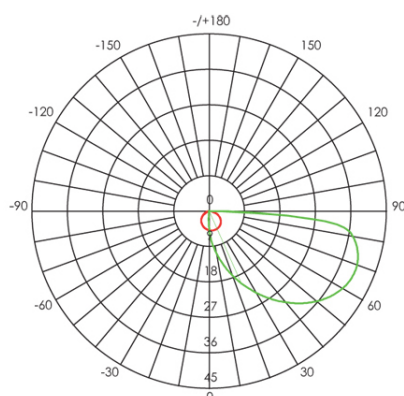

SEGNAPASSO 3W LED 4000K

Serie: GEO SQUARE

Art. 99154/02

EAN 8020588008887

Colore: Bianco

Applique / Segnapasso quadrato in alluminio pressofuso.

Diffusore in termoplastico satinato.

Consumo: 3W.

Flusso luminoso nominale: 391 lumen.

Flusso luminoso reale: 110 lumen.

Classe di efficienza energetica: E

Temperatura di colore: 4000°K. Luce naturale.

Illuminazione con 15 LED SMD 2835.

Alimentazione: 230V.

Grado di protezione: IP65

Height	Eavg, Emax	Diameter
1m	5.524, 15.60lx	121.44cm
2m	1.381, 3.901lx	242.88cm
3m	0.6137, 1.734lx	364.31cm
4m	0.3452, 0.9752lx	485.75cm
5m	0.2209, 0.6241lx	607.19cm

Eavg, Emax Angle: 62.53 deg Diameter