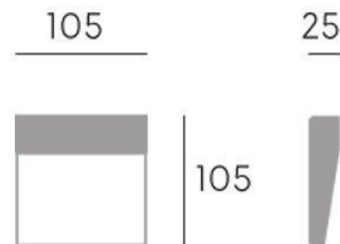

SEGNAPASSO 3W LED 4000K

Serie: GEO SQUARE

Art. 99154/02

EAN 8020588008887

Colore: Bianco

Applique / Segnapasso quadrato in alluminio pressofuso.

Diffusore in termoplastico satinato.

Consumo: 3W.

Flusso luminoso nominale: 391 lumen.

Flusso luminoso reale: 110 lumen.

Classe di efficienza energetica: E

Temperatura di colore: 4000°K. Luce naturale.

Illuminazione con 15 LED SMD 2835.

Alimentazione: 230V.

Grado di protezione: IP65

Height	Eavg, Emax	Diameter
1m	5.524, 15.60lx	121.44cm
2m	1.381, 3.901lx	242.88cm
3m	0.6137, 1.734lx	364.31cm
4m	0.3452, 0.9752lx	485.75cm
5m	0.2209, 0.6241lx	607.19cm

Eavg, Emax Angle: 62.53 deg Diameter