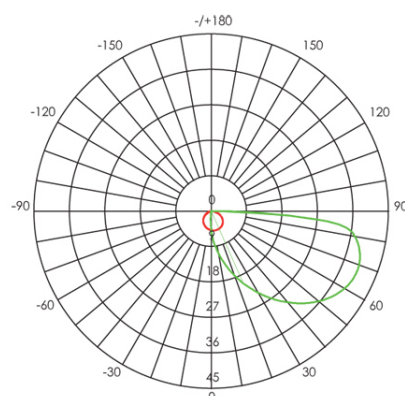

SEGNAPASSO 3W LED 4000K

Serie: GEO SQUARE

Art. 99154/02

EAN 8020588008887

Colore: Bianco

Applique / Segnapasso quadrato in alluminio pressofuso.

Diffusore in termoplastico satinato.

Consumo: 3W.

Flusso luminoso nominale: 391 lumen.

Flusso luminoso reale: 110 lumen.

Classe di efficienza energetica: E

Temperatura di colore: 4000°K. Luce naturale.

Illuminazione con 15 LED SMD 2835.

Alimentazione: 230V.

Grado di protezione: IP65

Height	Eavg, Emax	Diameter
1m	5.524, 15.60lx	121.44cm
2m	1.381, 3.901lx	242.88cm
3m	0.6137, 1.734lx	364.31cm
4m	0.3452, 0.9752lx	485.75cm
5m	0.2209, 0.6241lx	607.19cm

Eavg, Emax Angle: 62.53 deg Diameter