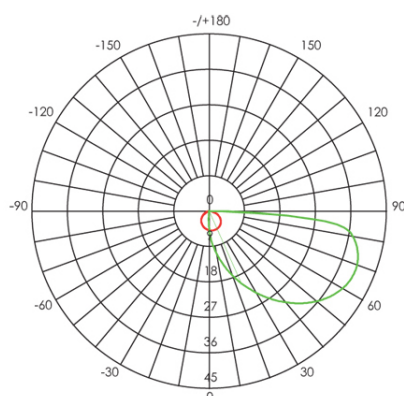

**SEGNAPASSO 3W LED 4000K**

**Serie: GEO SQUARE**

**Art. 99154/16**

**EAN 8020588005886**

**Colore: Grafite**

Applique / Segnapasso quadrato in alluminio pressofuso.  
Diffusore in termoplastico satinato.  
Consumo: 3W.  
Flusso luminoso utile: 391 lumen.  
Flusso luminoso reale: 110 lumen.  
Classe di efficienza energetica: E  
Temperatura di colore: 4000°K. Luce naturale.  
Illuminazione con 15 LED SMD 2835.  
Alimentazione: 230V.  
Grado di protezione: IP65

Height	Eavg, Emax	Angle: 62.53 deg	Diameter
1m	5.524, 15.60lx		121.44cm
2m	1.381, 3.901lx		242.88cm
3m	0.6137, 1.734lx		364.31cm
4m	0.3452, 0.9752lx		485.75cm
5m	0.2209, 0.6241lx		607.19cm

UNIT: cd  
- V 0.0DEG PLAN, 116.4  
- H 0.0DEG PLAN, 62.5