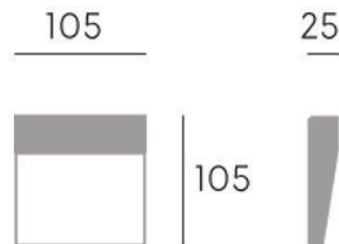

**SEGNAPASSO 3W LED 4000K**

**Serie: GEO SQUARE**

**Art. 99154/16**

**EAN 8020588005886**

**Colore: Grafite**

Applique / Segnapasso quadrato in alluminio pressofuso.  
Diffusore in termoplastico satinato.  
Consumo: 3W.  
Flusso luminoso utile: 391 lumen.  
Flusso luminoso reale: 110 lumen.  
Classe di efficienza energetica: E  
Temperatura di colore: 4000°K. Luce naturale.  
Illuminazione con 15 LED SMD 2835.  
Alimentazione: 230V.  
Grado di protezione: IP65

Height	Eavg, Emax	Angle: 62.53 deg	Diameter
1m	5.524, 15.60lx		121.44cm
2m	1.381, 3.901lx		242.88cm
3m	0.6137, 1.734lx		364.31cm
4m	0.3452, 0.9752lx		485.75cm
5m	0.2209, 0.6241lx		607.19cm

UNIT: cd  
- V 0.0DEG PLAN, 116.4  
- H 0.0DEG PLAN, 62.5