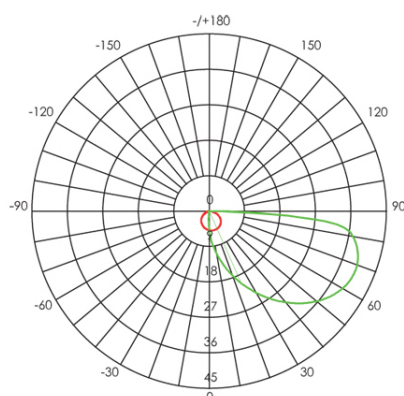

SEGNAPASSO 3W LED 4000K

Serie: GEO SQUARE

Art. 99154/27

EAN 8020588210006

Colore: Caffè

Applique / Segnapasso quadrato in alluminio pressofuso.
Diffusore in termoplastico satinato.
Consumo: 3W.
Flusso luminoso utile: 391 lumen.
Flusso luminoso reale: 110 lumen.
Classe di efficienza energetica: E
Temperatura di colore: 4000°K. Luce naturale.
Illuminazione con 15 LED SMD 2835.
Alimentazione: 230V.
Grado di protezione: IP65

Height	Eavg, Emax	Angle: 62.53 deg	Diameter
1m	5.524, 15.60lx		121.44cm
2m	1.381, 3.901lx		242.88cm
3m	0.6137, 1.734lx		364.31cm
4m	0.3452, 0.9752lx		485.75cm
5m	0.2209, 0.6241lx		607.19cm

UNIT: cd
- V 0.0DEG PLAN, 116.4
- H 0.0DEG PLAN, 62.5