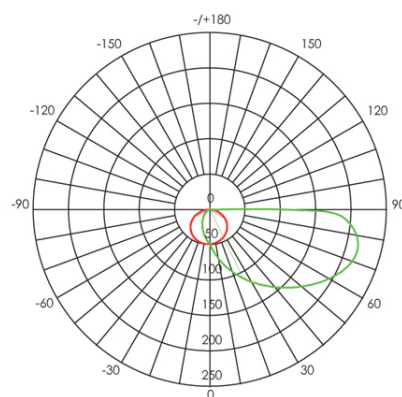

SEGNAPASSO 6W LED 4000K

Serie: GEO SQUARE

Art. 99155/02

EAN 8020588193705

Colore: Bianco

Applique / Segnapasso quadrato in alluminio pressofuso.
Diffusore in termoplastico satinato.
Consumo: 6W.
Flusso luminoso nominale: 763 lumen.
Flusso luminoso reale: 260 lumen.
Classe di efficienza energetica: E
Temperatura di colore: 4000°K. Luce naturale.
Illuminazione con 28 LED SMD 2835.
Alimentazione: 230V.
Grado di protezione: IP65

Height	Eavg, Emax	Angle: 63.94 deg	Diameter
1m	43.55, 79.01lx		124.84cm
2m	10.89, 19.75lx		249.67cm
3m	4.838, 8.779lx		374.51cm
4m	2.722, 4.938lx		499.34cm
5m	1.742, 3.160lx		624.18cm

UNIT: cd
- V 0.0DEG PLAN, 124.3
- H 0.0DEG PLAN, 63.9