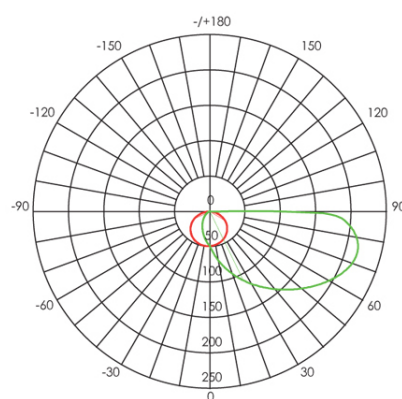

SEGNAPASSO 6W LED 4000K

Serie: GEO SQUARE

Art. 99155/02

EAN 8020588193705

Colore: Bianco

Applique / Segnapasso quadrato in alluminio pressofuso.

Diffusore in termoplastico satinato.

Consumo: 6W.

Flusso luminoso nominale: 763 lumen.

Flusso luminoso reale: 260 lumen.

Classe di efficienza energetica: E

Temperatura di colore: 4000°K. Luce naturale.

Illuminazione con 28 LED SMD 2835.

Alimentazione: 230V.

Grado di protezione: IP65

Height	Eavg, Emax	Angle: 63.94 deg	Diameter
1m	43.55, 79.01lx		124.84cm
2m	10.89, 19.75lx		249.67cm
3m	4.838, 8.779lx		374.51cm
4m	2.722, 4.938lx		499.34cm
5m	1.742, 3.160lx		624.18cm

UNIT: cd
 - V 0.0DEG PLAN, 124.3
 - H 0.0DEG PLAN, 63.9