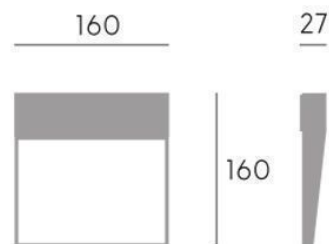

SEGNAPASSO 6W LED 4000K

Serie: GEO SQUARE

Art. 99155/02

EAN 8020588193705

Colore: Bianco

Applique / Segnapasso quadrato in alluminio pressofuso.

Diffusore in termoplastico satinato.

Consumo: 6W.

Flusso luminoso nominale: 763 lumen.

Flusso luminoso reale: 260 lumen.

Classe di efficienza energetica: E

Temperatura di colore: 4000°K. Luce naturale.

Illuminazione con 28 LED SMD 2835.

Alimentazione: 230V.

Grado di protezione: IP65

Height	Eavg, Emax	Angle: 63.94 deg	Diameter
1m	43.55, 79.01lx		124.84cm
2m	10.89, 19.75lx		249.67cm
3m	4.838, 8.779lx		374.51cm
4m	2.722, 4.938lx		499.34cm
5m	1.742, 3.160lx		624.18cm

UNIT: cd
 - V 0.0DEG PLAN, 124.3
 - H 0.0DEG PLAN, 63.9