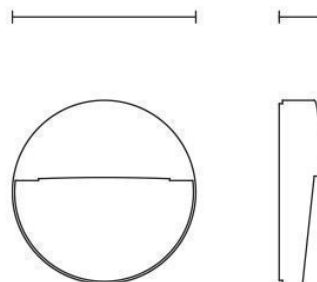

SEGNA PASSO 3W LED 4000K

Serie: GEO ROUND

Art. 99156/02

EAN 8020588789540

Colore: Bianco

Applique / Segnapasso tondo in alluminio pressofuso.
Diffusore in termoplastico satinato.
Consumo: 3W.
Flusso luminoso nominale: 386 lumen.
Flusso luminoso reale: 112 lumen.
Classe di efficienza energetica: E
Temperatura di colore: 4000°K. Luce naturale.
Illuminazione con 15 LED SMD 2835.
Alimentazione: 230V.
Grado di protezione: IP65

110

25

Height	Eavg, Emax	Angle: 62.53 deg	Diameter
1m	5.524, 15.60lx		121.44cm
2m	1.381, 3.901lx		242.88cm
3m	0.6137, 1.734lx		364.31cm
4m	0.3452, 0.9752lx		485.75cm
5m	0.2209, 0.6241lx		607.19cm

UNIT: cd
- V 0.0DEG PLAN, 116.4
- H 0.0DEG PLAN, 62.5