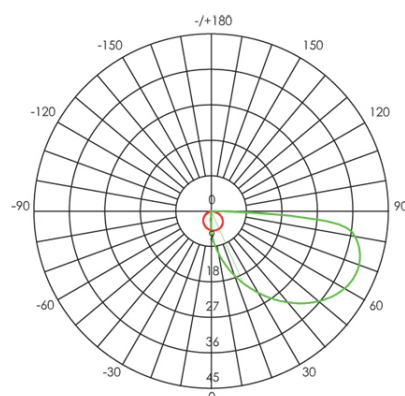

SEGNA PASSO 3W LED 4000K

Serie: GEO ROUND

Art. 99156/02

EAN 8020588789540

Colore: Bianco

Applique / Segnapasso tondo in alluminio pressofuso.
Diffusore in termoplastico satinato.
Consumo: 3W.
Flusso luminoso nominale: 386 lumen.
Flusso luminoso reale: 112 lumen.
Classe di efficienza energetica: E
Temperatura di colore: 4000°K. Luce naturale.
Illuminazione con 15 LED SMD 2835.
Alimentazione: 230V.
Grado di protezione: IP65

110

25

Height	Eavg, Emax	Angle: 62.53 deg	Diameter
1m	5.524, 15.60lx		121.44cm
2m	1.381, 3.901lx		242.88cm
3m	0.6137, 1.734lx		364.31cm
4m	0.3452, 0.9752lx		485.75cm
5m	0.2209, 0.6241lx		607.19cm

UNIT: cd
- V 0.0DEG PLAN, 116.4
- H 0.0DEG PLAN, 62.5