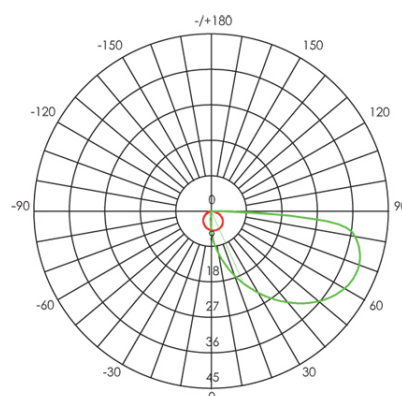

**SEGNA PASSO 3W LED 4000K**

**Serie: GEO ROUND**

**Art. 99156/16**

**EAN 8020588562082**

**Colore: Grafite**

Applique / Segnapasso tondo in alluminio pressofuso.  
Diffusore in termoplastico satinato.  
Consumo: 3W.  
Flusso luminoso nominale: 386 lumen.  
Flusso luminoso reale: 112 lumen.  
Classe di efficienza energetica: E  
Temperatura di colore: 4000°K. Luce naturale.  
Illuminazione con 15 LED SMD 2835.  
Alimentazione: 230V.  
Grado di protezione: IP65

110

25

Height	Eavg, Emax	Diameter
1m	5.524, 15.60lx	121.44cm
2m	1.381, 3.901lx	242.88cm
3m	0.6137, 1.734lx	364.31cm
4m	0.3452, 0.9752lx	485.75cm
5m	0.2209, 0.6241lx	607.19cm

Eavg, Emax    Angle: 62.53 deg    Diameter

UNIT: cd  
- V 0.0DEG PLAN, 116.4  
- H 0.0DEG PLAN, 62.5