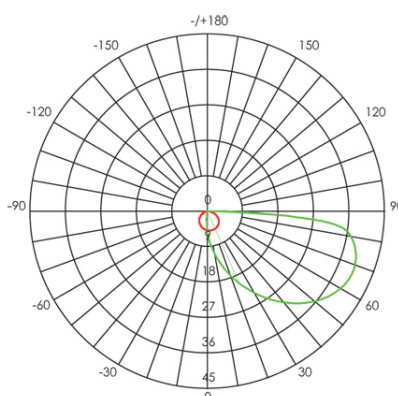

**SEGNA PASSO 3W LED 4000K**

**Serie: GEO ROUND**

**Art. 99156/27**

**EAN 8020588600258**

**Colore: Caffè**

Applique / Segnapasso tondo in alluminio pressofuso.  
Diffusore in termoplastico satinato.  
Consumo: 3W.  
Flusso luminoso nominale: 386 lumen.  
Flusso luminoso reale: 112 lumen.  
Classe di efficienza energetica: E  
Temperatura di colore: 4000°K. Luce naturale.  
Illuminazione con 15 LED SMD 2835.  
Alimentazione: 230V.  
Grado di protezione: IP65

110

25

Height	Eavg, Emax	Angle: 62.53 deg	Diameter
1m	5.524, 15.60lx		121.44cm
2m	1.381, 3.901lx		242.88cm
3m	0.6137, 1.734lx		364.31cm
4m	0.3452, 0.9752lx		485.75cm
5m	0.2209, 0.6241lx		607.19cm

UNIT: cd  
- V 0.0DEG PLAN, 116.4  
- H 0.0DEG PLAN, 62.5