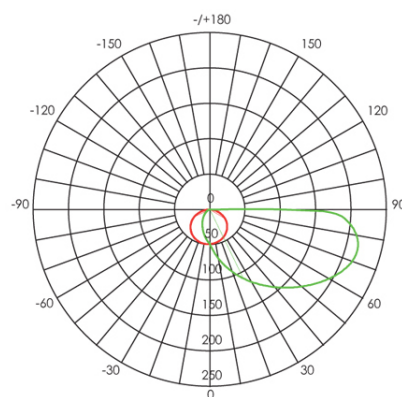

**SEGNA PASSO 6W LED 4000K**

**Serie: GEO ROUND**

**Art. 99157/02**

**EAN 8020588892783**

**Colore: Bianco**

Applique / Segnapasso tondo in alluminio pressofuso.  
Diffusore in termoplastico satinato.  
Consumo: 6W.  
Flusso luminoso nominale: 772 lumen.  
Flusso luminoso reale: 274 lumen.  
Classe di efficienza energetica: E  
Temperatura di colore: 4000°K. Luce naturale.  
Illuminazione con 28 LED SMD 2835.  
Alimentazione: 230V.  
Grado di protezione: IP65

160

31

Height	Eavg, Emax	Angle: 63.94 deg	Diameter
1m	43.55, 79.01lx		124.84cm
2m	10.89, 19.75lx		249.67cm
3m	4.838, 8.779lx		374.51cm
4m	2.722, 4.938lx		499.34cm
5m	1.742, 3.160lx		624.18cm

UNIT: cd  
- V 0.0DEG PLAN, 124.3  
- H 0.0DEG PLAN, 63.9