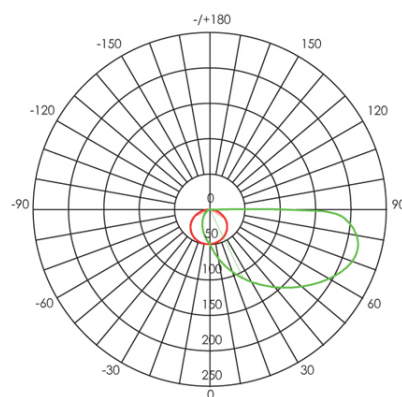

SEGNA PASSO 6W LED 4000K

Serie: GEO ROUND

Art. 99157/16

EAN 8020588821066

Colore: Grafite

Applique / Segnapasso tondo in alluminio pressofuso.
Diffusore in termoplastico satinato.
Consumo: 6W.
Flusso luminoso nominale: 772 lumen.
Flusso luminoso reale: 274 lumen.
Classe di efficienza energetica: E
Temperatura di colore: 4000°K. Luce naturale.
Illuminazione con 28 LED SMD 2835.
Alimentazione: 230V.
Grado di protezione: IP65

160

31

Height	Eavg, Emax	Angle: 63.94 deg	Diameter
1m	43.55, 79.01lx		124.84cm
2m	10.89, 19.75lx		249.67cm
3m	4.838, 8.779lx		374.51cm
4m	2.722, 4.938lx		499.34cm
5m	1.742, 3.160lx		624.18cm

UNIT: cd
- V 0.0DEG PLAN, 124.3
- H 0.0DEG PLAN, 63.9