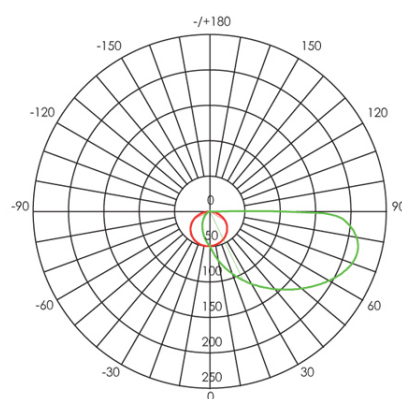

SEGNA PASSO RETTANGOLARE 6W LED 4000K

Serie: GEO

Art. 99158/02

EAN 8020588145643

Colore: Bianco

Applique / Segnapasso rettangolare in alluminio pressofuso.

Diffusore in termoplastico satinato.

Consumo: 6W.

Flusso luminoso nominale: 777 lumen.

Flusso luminoso reale: 260 lumen.

Classe di efficienza energetica: E

Temperatura di colore: 4000°K. Luce naturale.

Illuminazione con 28 LED SMD 2835.

Alimentazione: 230V.

Grado di protezione: IP65

Height	Eavg, Emax	Angle: 63.94 deg	Diameter
1m	43.55, 79.01lx		124.84cm
2m	10.89, 19.75lx		249.67cm
3m	4.838, 8.779lx		374.51cm
4m	2.722, 4.938lx		499.34cm
5m	1.742, 3.160lx		624.18cm

UNIT: cd
 - V 0.0DEG PLAN, 124.3
 - H 0.0DEG PLAN, 63.9