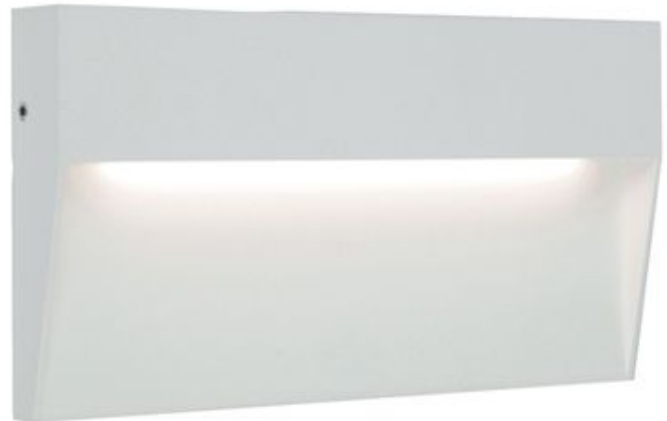

SEGNA PASSO RETTANGOLARE 6W LED 4000K

Serie: GEO

Art. 99158/02

EAN 8020588145643

Colore: Bianco

Applique / Segnapasso rettangolare in alluminio pressofuso.

Diffusore in termoplastico satinato.

Consumo: 6W.

Flusso luminoso nominale: 777 lumen.

Flusso luminoso reale: 260 lumen.

Classe di efficienza energetica: E

Temperatura di colore: 4000°K. Luce naturale.

Illuminazione con 28 LED SMD 2835.

Alimentazione: 230V.

Grado di protezione: IP65

Height	Eavg, Emax	Angle: 63.94 deg	Diameter
1m	43.55, 79.01lx		124.84cm
2m	10.89, 19.75lx		249.67cm
3m	4.838, 8.779lx		374.51cm
4m	2.722, 4.938lx		499.34cm
5m	1.742, 3.160lx		624.18cm