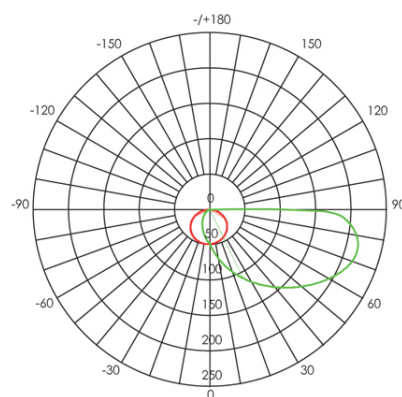

SEGNA PASSO RETTANGOLARE 6W LED 4000K

Serie: GEO

Art. 99158/16

EAN 8020588545665

Colore: Grafite

Applique / Segnapasso rettangolare in alluminio pressofuso.

Diffusore in termoplastico satinato.

Consumo: 6W.

Flusso luminoso nominale: 777 lumen.

Flusso luminoso reale: 260 lumen.

Classe di efficienza energetica: E

Temperatura di colore: 4000°K. Luce naturale.

Illuminazione con 28 LED SMD 2835.

Alimentazione: 230V.

Grado di protezione: IP65

Height	Eavg, Emax	Angle: 63.94 deg	Diameter
1m	43.55, 79.01lx		124.84cm
2m	10.89, 19.75lx		249.67cm
3m	4.838, 8.779lx		374.51cm
4m	2.722, 4.938lx		499.34cm
5m	1.742, 3.160lx		624.18cm

UNIT: cd
 - V 0.0DEG PLAN, 124.3
 - H 0.0DEG PLAN, 63.9