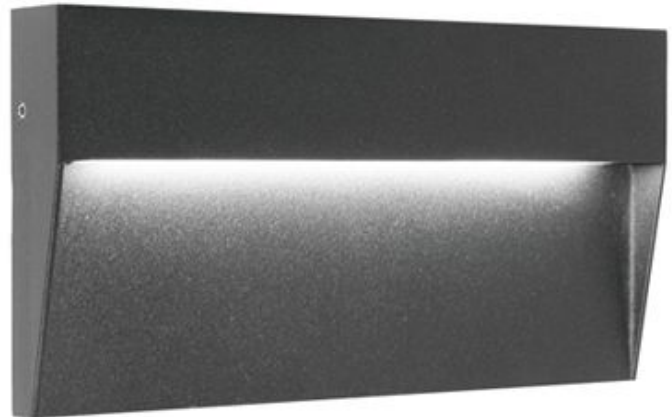

SEGNA PASSO RETTANGOLARE 6W LED 4000K

Serie: GEO

Art. 99158/16

EAN 8020588545665

Colore: Grafite

Applique / Segnapasso rettangolare in alluminio pressofuso.

Diffusore in termoplastico satinato.

Consumo: 6W.

Flusso luminoso nominale: 777 lumen.

Flusso luminoso reale: 260 lumen.

Classe di efficienza energetica: E

Temperatura di colore: 4000°K. Luce naturale.

Illuminazione con 28 LED SMD 2835.

Alimentazione: 230V.

Grado di protezione: IP65

Height	Eavg, Emax	Angle: 63.94 deg	Diameter
1m	43.55, 79.01lx		124.84cm
2m	10.89, 19.75lx		249.67cm
3m	4.838, 8.779lx		374.51cm
4m	2.722, 4.938lx		499.34cm
5m	1.742, 3.160lx		624.18cm